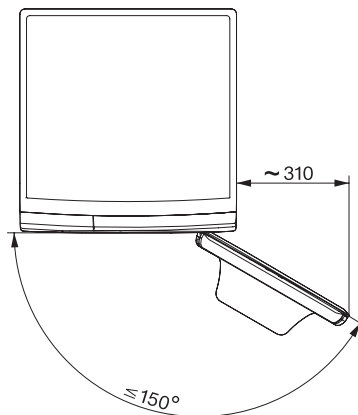

WWB380 WCS 125 Edition

W1 Waschmaschine Frontlader:

Mit A -20%, SteamCare und PowerWash für eine exzellente Wäscheschonung.

W1 Skizze, 5 Grad Blende, Maße in mm

W1 Skizze, 5 Grad Blende, Maße in mm

W1 Skizze, 5 Grad Blende, Maße in mm

W1 Skizze, 5 Grad Blende, Maße in mm