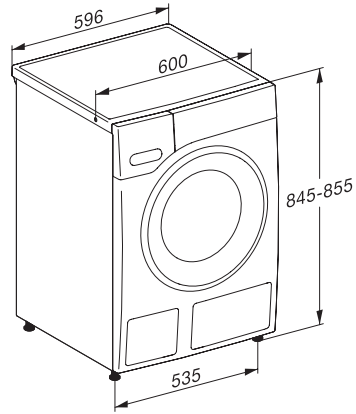

Wassermengenzähler	•
Schaumregulierung	•
ProfiEco Motor	•
Waschprogramme	
QuickPowerWash	•
Baumwolle	•
Pflegeleicht	•
Feinwäsche	•
Oberhemden	•
Wolle (Handwäsche)	•
Express 20	•
Dunkles/Jeans	•
Auffrischen (Dampf)	•
Pumpen/Schleudern	•
ECO 40-60	•
Extras Waschen	
Kurz	•
Vorwäsche	•
Wasser plus	•
Zusätzlicher Spülgang	•
Dampfglätten	•
Vorbügeln mit Dampf	•
Summer	•
Qualität	
Laugenbehälter	GlaronK
Sicherheit	
Wasserschutzsystem	Watercontrol-System
Kindersicherung	•
PIN-Code	•
Optische Schnittstelle	•
Technische Daten	
Abmessungen in mm (Breite)	596
Abmessungen in mm (Höhe)	850
Abmessungen in mm (Tiefe)	636
Gerätetiefe bei geöffneter Tür in mm	1054
Gerätetiefe ohne Tür (für Unterbau) in mm	600
Gewicht in kg	80
Gesamtanschlusswert in kW	2,10-2,40
Spannung in V	220-240
Absicherung in A	10
Frequenz in HZ	50
Länge der elektrischen Zuleitung in m	2

WWB380 WCS 125 Edition

W1 Waschmaschine Frontlader:

Mit A -20%, SteamCare und PowerWash für eine exzellente Wäscheschonung.

W1 Skizze, 5 Grad Blende, Maße in mm

W1 Skizze, 5 Grad Blende, Maße in mm

W1 Skizze, 5 Grad Blende, Maße in mm