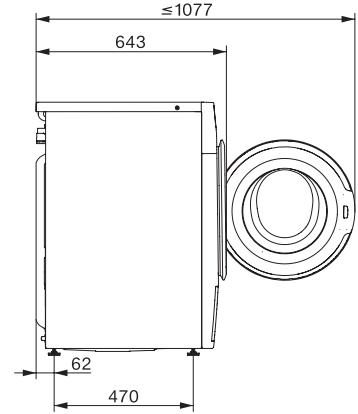

Wassermengenzähler	•
Schaumregulierung	•
ProfiEco Motor	•
Waschprogramme	
QuickPowerWash	•
Baumwolle	•
Pflegeleicht	•
Feinwäsche	•
Oberhemden	•
Wolle (Handwäsche)	•
Express 20	•
Dunkles/Jeans	•
Auffrischen (Dampf)	•
Pumpen/Schleudern	•
ECO 40-60	•
Extras Waschen	
Kurz	•
Vorwäsche	•
Wasser plus	•
Zusätzlicher Spülgang	•
Dampfglätten	•
Vorbügeln mit Dampf	•
Summer	•
Qualität	
Laugenbehälter	GlaronK
Sicherheit	
Wasserschutzsystem	Watercontrol-System
Kindersicherung	•
PIN-Code	•
Optische Schnittstelle	•
Technische Daten	
Abmessungen in mm (Breite)	596
Abmessungen in mm (Höhe)	850
Abmessungen in mm (Tiefe)	636
Gerätetiefe bei geöffneter Tür in mm	1054
Gerätetiefe ohne Tür (für Unterbau) in mm	600
Gewicht in kg	80
Gesamtanschlusswert in kW	2,10-2,40
Spannung in V	220-240
Absicherung in A	10
Frequenz in HZ	50
Länge der elektrischen Zuleitung in m	2

WWB380 WCS 125 Edition

W1 Waschmaschine Frontlader:

Mit A -20%, SteamCare und PowerWash für eine exzellente Wäscheschonung.

W1 Skizze, 5 Grad Blende, Maße in mm

W1 Skizze, 5 Grad Blende, Maße in mm

W1 Skizze, 5 Grad Blende, Maße in mm

W1 Skizze, 5 Grad Blende, Maße in mm