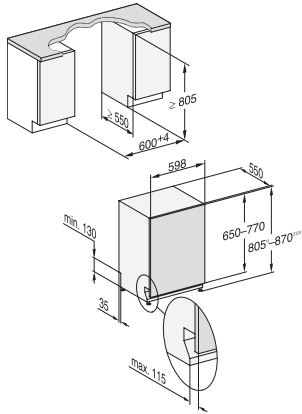

Spüloptionen	
AutoDos	•
Express	•
Extra sauber	•
Extra trocken	•
Korbgestaltung	
Besteckunterbringung	3D-MultiFlex-Schublade
FlexCare-Gläserhalter	2
FlexCare-Tassenauflage	1
FlexCare Glas & Bottle	•
Korbgestaltung	ExtraComfort
Anzahl Maßgedecke	14
MultiClip	•
Sicherheit	
Waterproof-System	•
Sieb-Kontrollanzeige	•
Kindersicherung	•
Technische Daten	
Nischenbreite minimal in mm	600
Nischenbreite maximal in mm	600
Nischenhöhe minimal in mm	805
Nischenhöhe maximal in mm	870
Nischentiefe in mm	550
Gerätebreite in mm	598
Gerätehöhe in mm	805
Gerätetiefe in mm	550
Gerätetiefe bei geöffneter Tür in cm	116,5
Nettogewicht in kg	47,0
Gesamtanschlusswert in kW	2,00
Spannung in V	230
Absicherung in A	10
Phasenzahl	1
Elektrische Frequenz Standard	50
Länge Wasserzulaufschlauch in m	1,50
Länge Wasserablaufschlauch in m	1,50
Länge der elektrischen Zuleitung in m	1,70
Min. Frontplattengewicht in kg	4,0
Max. Frontplattengewicht in kg	11,0
[über Kundendienst nachrüstbar auf min.]	7,0
[über Kundendienst nachrüstbar auf max.]	14,0
Verfügbare Displaysprachen	
Verfügbare Displaysprachen durch MultiLingua	deutsch, english (GB), hrvatski, română, slovenščina, srpski, ελληνικά
Mitgeliefertes Zubehör	
1 x PowerDisk	•
Gutschein für 6 x PowerDisk	•
Gutschein für ein Paket mit Klarspüler, Regeneriersalz, DishClean	•

G7191 SCVi AD 125 Ed.

Vollintegrierter Geschirrspüler

mit automatischer Dosierung dank AutoDos mit integrierter PowerDisk.

G7000, vollintegrierbare G, 60cm (Skizze)

1) Sockelhöhe 35-155 mm, , 2) Sockelhöhe 100-220 mm, , 3) Gerätehöhe max. 930 mm mit Umbausatz Sockelhöhe-1 (Mat.-Nr. 6.394.761),