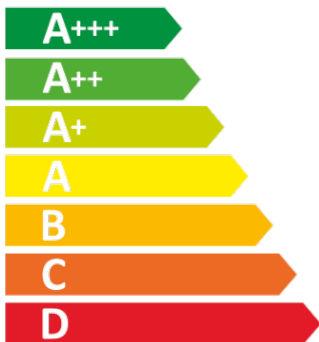

ENERG

енергия · ενέργεια

beko

BBUM13340XFP

7768282940

A+

72 L

0.95 kWh/cycle*

0.69 kWh/cycle*

* цикл . cyklus . portion . zyklus . πρόγραμμα . ciclo . tsükkel . ohjelma . ciklus . ciklas . cikls . čiklu . cyclus . cykl . ciclu . program . cykel

65/2014