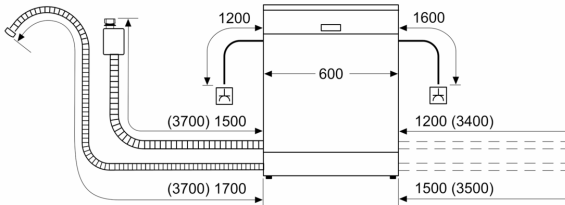

Serie 4, Freistehender Geschirrspüler, 60 cm, Weiß SMS4HNW06E

Maße in mm

⚡ Steckdose
( ) Werte mit Verlängerungssatz