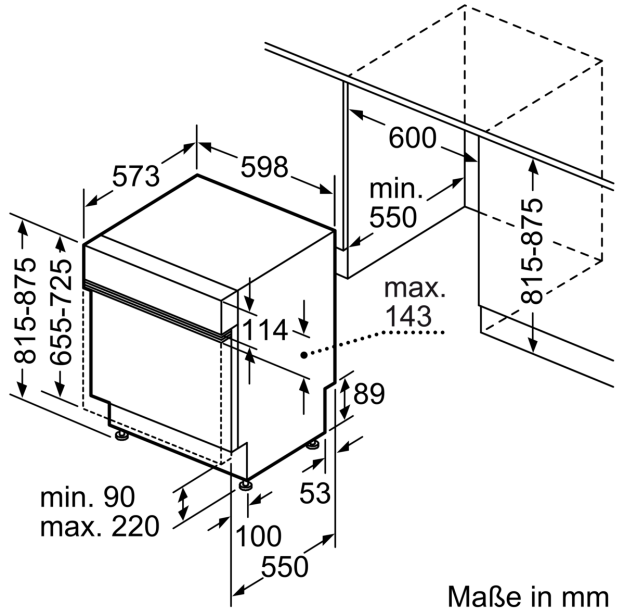

Ausstattung

Technische Daten

Energieeffizienzklasse:	D
Energieverbrauch des eco-Programms pro 100 Betriebszyklen: 84 kWh	
Höchste Anzahl von Maßgedecken:	13
Wasserverbrauch in Litern im eco-Programm pro Betriebszyklus: 9.0 l	
Programmdauer:	4:30 h
Luftschallemissionen:	46 dB(A) re 1 pW
Luftschallemissionsklasse:	C
Bauform:	Einbau
Höhe der Arbeitsplatte:	0 mm
Abmessungen des Gerätes:	815 x 598 x 573 mm
Min. Nischenmaße für Installation (H x B x T): .815-875 x 600 x 550 mm	
Tiefe bei geöffneter Tür (90°):	1150 mm
Höhenverstellbare Füße:	Ja - alle von vorne
Höhenverstellung max.:	60 mm
Verstellbarer Sockel:	Horizontal und Vertikal
Nettogewicht:	33.6 kg
Bruttogewicht:	35.8 kg
Anschlusswert:	2400 W
Absicherung:	10 A
Spannung:	220-240 V
Frequenz:	50; 60 Hz
Länge Anschlusskabel:	175.0 cm
Steckerart:	Schuko-/Gardy.m.Erdung
Länge Zulaufschlauch:	165 cm
Länge Ablaufschlauch:	190 cm
EAN-Nummer:	4242003949603
Gerätetyp:	Integrierbar

Maße

- Gerätemaße (H x B x T): 81.5 cm x 59.8 cm x 57.3 cm

¹ auf einer Energieeffizienzklassen-Skala von A bis G

²Energieverbrauch kWh/100 Betriebszyklen (im Programm Eco 50 °C)

³ Wasserverbrauch in Liter pro Betriebszyklus (im Programm Eco 50 °C)

Maßzeichnungen

Maße in mm

⚡ Steckdose
() Werte mit Verlängerungssatz

Maße in mm