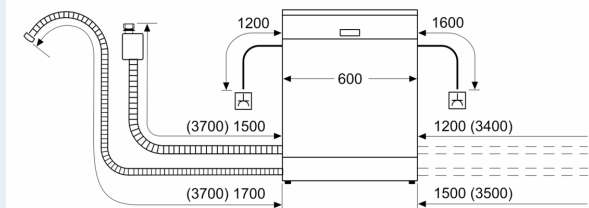

Technische Informationen und Zubehör

- aquaStop®: eine Siemens Hausgeräte Garantie bei Wasserschäden – ein Geräteleben lang*
- Glasschon-System
- Inkl. Dampfschutz-Blech

Maße

- Gerätemaße (H x B x T): 81.5 cm x 59.8 cm x 55.0 cm

* Garantiebedingungen finden Sie unter <https://www.siemens-home.bs-h-group.com/de/kundendienst/garantie>

**iQ300, Vollintegrierter
Geschirrspüler, 60 cm
SN63HX10TE**

Maßzeichnungen

Maße in mm

⚡ Steckdose
() Werte mit Verlängerungssatz