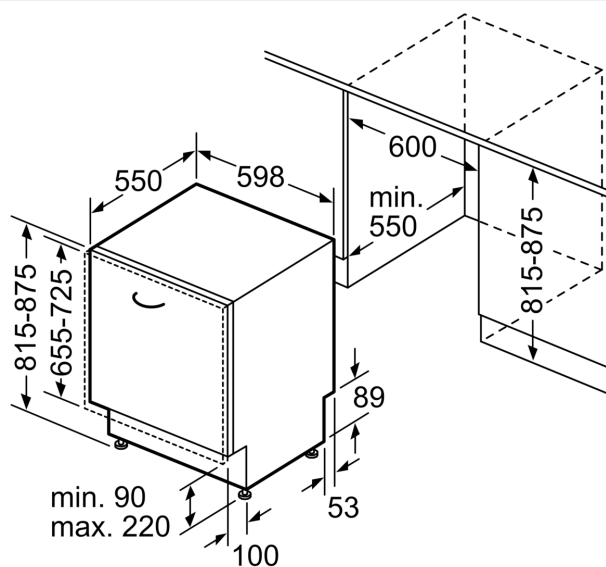

Ausstattung

Technische Daten

Energieeffizienzklasse:D
Energieverbrauch des eco-Programms pro 100 Betriebszyklen (EU 2017/1369):84 kWh
Höchste Anzahl von Maßgedecken (EU 2017/1369):13
Wasserverbrauch in Litern im eco-Programm pro Betriebszyklus (EU 2017/1369): 9.0 l
Programmdauer (EU 2017/1369): 4:30 h
Geräuschwert: 46 dB(A) re 1 pW
Geräusch-Effizienzklasse: C
Bauform: Einbau
Höhe der Arbeitsplatte: 0 mm
Abmessungen des Gerätes: 815 x 598 x 550 mm
Min. Nischenmaße für Installation (H x B x T):815-875 x 600 x 550 mm
Tiefe bei geöffneter Tür (90°): 1150 mm
Höhenverstellbare Füße:Ja - alle von vorne
Höhenverstellung max.: 60 mm
Verstellbarer Sockel: Horizontal und Vertikal
Nettogewicht: 35.7 kg
Bruttogewicht: 37.8 kg
Anschlusswert: 2400 W
Absicherung: 10 A
Spannung:220-240 V
Frequenz:50; 60 Hz
Reparaturindex: 8.9
Länge Anschlusskabel:175.0 cm
Steckerart: Schuko-/Gardy mit Erdung
Länge Zulaufschlauch: 165 cm
Länge Ablaufschlauch: 190 cm
EAN-Nummer: 4242003948897
Gerätetyp: Einbau / Vollintegrierbar

Technische Informationen und Zubehör

- aquaStop®: eine Siemens Hausgeräte Garantie bei Wasserschäden – ein Geräteleben lang*
- Glasschon-System
- Inkl. Dampfschutz-Blech

Maße

- Gerätemaße (H x B x T): 81.5 cm x 59.8 cm x 55.0 cm

* Garantiebedingungen finden Sie unter <https://www.siemens-home.bs-h-group.com/de/kundendienst/garantie>

**iQ300, Vollintegrierter
Geschirrspüler, 60 cm
SN63HX10TE**

Maßzeichnungen

Maße in mm

⚡ Steckdose
() Werte mit Verlängerungssatz

Maße in mm