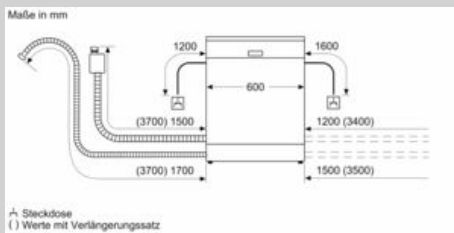

N 70, Vollintegrierter Geschirrspüler, 60 cm
S197TCX00E

Maßzeichnungen