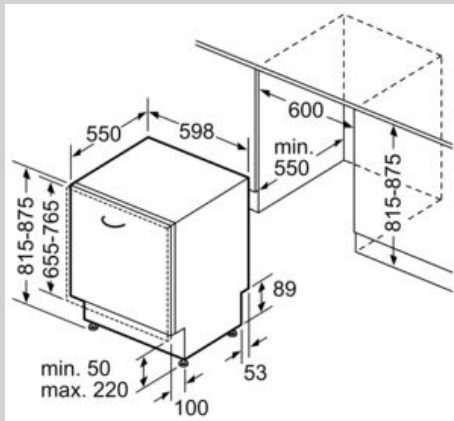

N 70, Vollintegrierter Geschirrspüler, 60 cm
S197TCX00E

Maßzeichnungen

Maße in mm