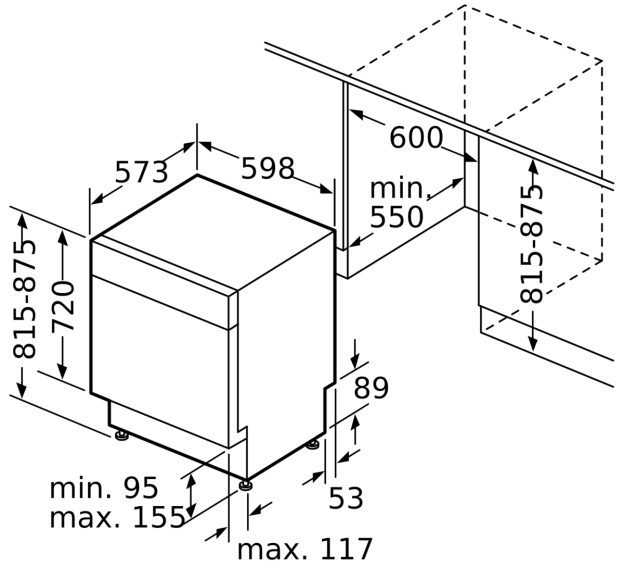

Ausstattung

Technische Daten

Energieeffizienzklasse:	D
Energieverbrauch des eco-Programms pro 100 Betriebszyklen: 84 kWh	
Höchste Anzahl von Maßgedecken:	13
Wasserverbrauch in Litern im eco-Programm pro Betriebszyklus: 9.0 l	
Programmdauer:	4:30 h
Luftschallemissionen:	46 dB(A) re 1 pW
Luftschallemissionsklasse:	C
Bauform:	Einbau
Höhe der Arbeitsplatte:	0 mm
Abmessungen des Gerätes:	815 x 598 x 573 mm
Min. Nischenmaße für Installation (H x B x T): .815-875 x 600 x 550 mm	
Tiefe bei geöffneter Tür (90°):	1150 mm
Höhenverstellbare Füße:	Ja - alle von vorne
Höhenverstellung max.:	60 mm
Verstellbarer Sockel:	Horizontal und Vertikal
Nettogewicht:	33.5 kg
Bruttogewicht:	35.6 kg
Anschlusswert:	2400 W
Absicherung:	10 A
Spannung:	220-240 V
Frequenz:	50; 60 Hz
Länge Anschlusskabel:	175.0 cm
Steckerart:	Schuko-/Gardy.m.Erdung
Länge Zulaufschlauch:	165 cm
Länge Ablaufschlauch:	190 cm
EAN-Nummer:	4242003949580
Gerätetyp:	Unterbaufähig

Maße

- Gerätemaße (H x B x T): 81.5 cm x 59.8 cm x 57.3 cm

¹ auf einer Energieeffizienzklassen-Skala von A bis G

²Energieverbrauch kWh/100 Betriebszyklen (im Programm Eco 50 °C)

³ Wasserverbrauch in Liter pro Betriebszyklus (im Programm Eco 50 °C)

Maßzeichnungen

Maße in mm

⚡ Steckdose
() Werte mit Verlängerungssatz

Maße in mm