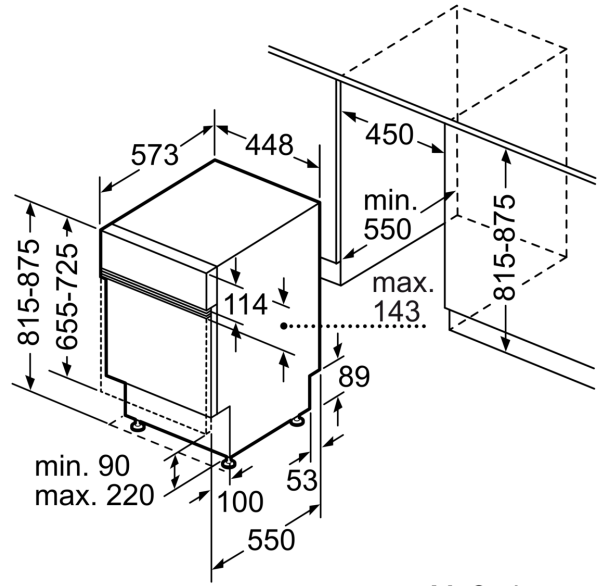

Ausstattung

Technische Daten

Energieeffizienzklasse:	C
Energieverbrauch des eco-Programms pro 100 Betriebszyklen: 59 kWh	
Höchste Anzahl von Maßgedecken:	10
Wasserverbrauch in Litern im eco-Programm pro Betriebszyklus: 8.9 l	
Programmdauer:	3:15 h
Luftschallemissionen:	44 dB(A) re 1 pW
Luftschallemissionsklasse:	B
Bauform:	Einbau
Höhe der Arbeitsplatte:	0 mm
Abmessungen des Gerätes:	815 x 448 x 573 mm
Min. Nischenmaße für Installation (H x B x T): .815-875 x 450 x 550 mm	
Tiefe bei geöffneter Tür (90°):	1150 mm
Höhenverstellbare Füße:	Ja - alle von vorne
Höhenverstellung max.:	60 mm
Verstellbarer Sockel:	Horizontal und Vertikal
Nettogewicht:	30.3 kg
Bruttogewicht:	31.9 kg
Anschlusswert:	2400 W
Absicherung:	10 A
Spannung:	220-240 V
Frequenz:	50; 60 Hz
Länge Anschlusskabel:	175.0 cm
Steckerart:	Schuko-/Gardy.m.Erdung
Länge Zulaufschlauch:	165 cm
Länge Ablaufschlauch:	205 cm
EAN-Nummer:	4242003944189
Gerätetyp:	Integrierbar

Maße

- Salzeinfüllhilfe (Trichter)
- Inkl. Dampfschutz-Blech

Zubehör

- Gerätemaße (H x B x T): 81.5 cm x 44.8 cm x 57.3 cm

¹ auf einer Energieeffizienzklassen-Skala von A bis G

²Energieverbrauch kWh/100 Betriebszyklen (im Programm Eco 50 °C)

iQ300, Teilintegrierter
Geschirrspüler, 45 cm, Edelstahl
SR53ES24KE

Maßzeichnungen

Maße in mm

⚡ Steckdose
() Werte mit Verlängerungssatz

Maße in mm