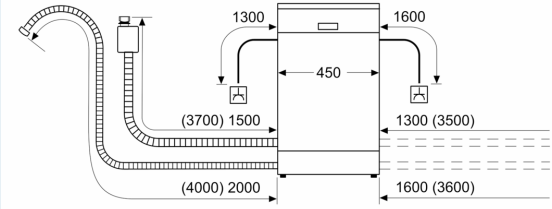

Maße

- Salzeinfüllhilfe (Trichter)
- Inkl. Dampfschutz-Blech

Zubehör

- Gerätemaße (H x B x T): 81.5 cm x 44.8 cm x 57.3 cm

¹ auf einer Energieeffizienzklassen-Skala von A bis G

²Energieverbrauch kWh/100 Betriebszyklen (im Programm Eco 50 °C)

iQ300, Teilintegrierter
Geschirrspüler, 45 cm, Edelstahl
SR53ES24KE

Maßzeichnungen

Maße in mm

⚡ Steckdose
() Werte mit Verlängerungssatz

Maße in mm