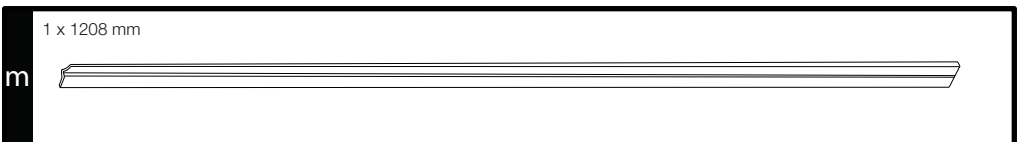

EN Installation instructions
FR Instructions d'installation
DE Hinweise zur Installation
IT Istruzioni di installazione
RO Instrucțiuni de instalare
TR Montaj Talimatları

D54180B (EB) - Sliding

4578346291_AA

1

- **** - Only for Italy models.
- Uniquement pour les modèles italiens.
- Nur für Italien Modelle.
- Solo per i modelli italiani.
- Doar pentru modelele de Italia.
- Yalnızca İtalya modelleri için.

-  - No wooden back wall.
 - Pas de panneau arrière en bois.
 - Keine Holzrückwand.
 - Nessun pannello posteriore in legno.
 - Fără panou spate din lemn.
 - Ahşap arka panel yok.