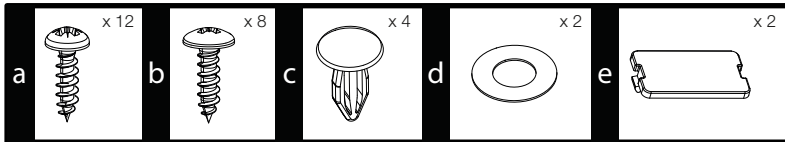

EN Installation instructions
FR Instructions d'installation
DE Hinweise zur Installation
IT Istruzioni di installazione
RO Instrucțiuni de instalare
TR Montaj Talimatları

D54180B (EB) - Sliding

4578346291_AA

1

- **** - Only for Italy models.
- Uniquement pour les modèles italiens.
- Nur für Italien Modelle.
- Solo per i modelli italiani.
- Doar pentru modelele de Italia.
- Yalnızca İtalya modelleri için.

-  - No wooden back wall.
 - Pas de panneau arrière en bois.
 - Keine Holzrückwand.
 - Nessun pannello posteriore in legno.
 - Fără panou spate din lemn.
 - Ahşap arka panel yok.