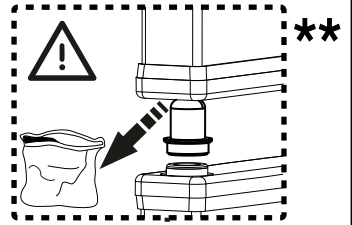

EN Installation instructions
FR Instructions d'installation
DE Hinweise zur Installation
IT Istruzioni di installazione
RO Instrucțiuni de instalare
TR Montaj Talimatları

D54180B (EB) - Sliding

4578346291_AA

1

- **** - Only for Italy models.
- Uniquement pour les modèles italiens.
- Nur für Italien Modelle.
- Solo per i modelli italiani.
- Doar pentru modelele de Italia.
- Yalnızca İtalya modelleri için.

-  - No wooden back wall.
 - Pas de panneau arrière en bois.
 - Keine Holzrückwand.
 - Nessun pannello posteriore in legno.
 - Fără panou spate din lemn.
 - Ahşap arka panel yok.