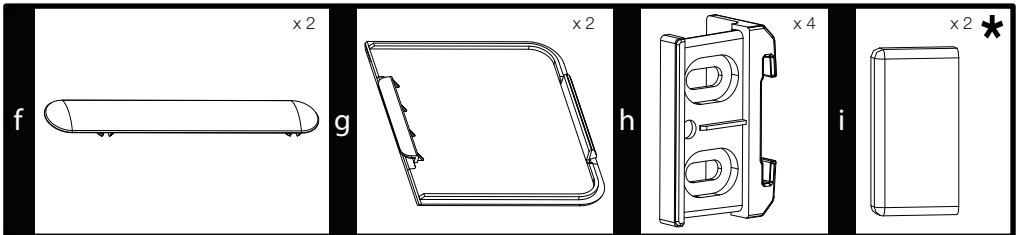

EN Installation instructions
FR Instructions d'installation
DE Hinweise zur Installation
IT Istruzioni di installazione
RO Instrucțiuni de instalare
TR Montaj Talimatları

D54180B (EB) - Sliding

4578346291_AA

1

- **** - Only for Italy models.
- Uniquement pour les modèles italiens.
- Nur für Italien Modelle.
- Solo per i modelli italiani.
- Doar pentru modelele de Italia.
- Yalnızca İtalya modelleri için.

-  - No wooden back wall.
 - Pas de panneau arrière en bois.
 - Keine Holzrückwand.
 - Nessun pannello posteriore in legno.
 - Fără panou spate din lemn.
 - Ahşap arka panel yok.