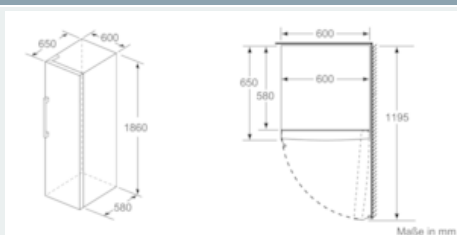

iQ300, Freistehender Gefrierschrank, 176 x 60 cm, weiß GS33NVWEP

Maßzeichnungen

	a	b	c	d	e	f
KSW36, GSO36	187					
KSV36, KSF36, GSN36, GSV36	186					
KSV33, GSN33, GSV33	176	60	65	58	60	119.5
KSV29, GSN29, GSV29	161					
GSV24	146					
GSN51	161					
GSN54	176	70	78	70	70	142
GSN58	191					

a) Höhe
b) Breite
c) Tiefe bei geschlossener Tür ohne Griff und ohne Abstandteil
d) Tiefe des Schrankes ohne Abstandteil
e) Breite bei geöffneter Tür ohne Griff
f) Tiefe bei geöffneter Tür ohne Griff und ohne Abstandteil

Maße in cm