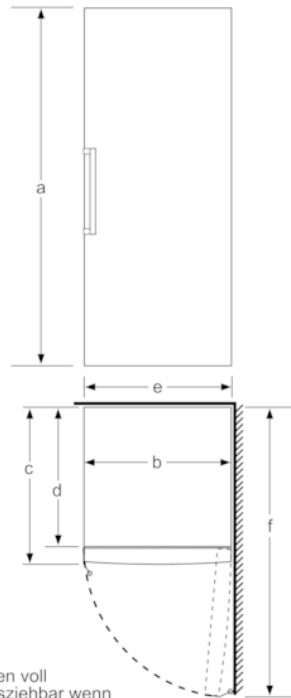

Serie | 6, Freistehender Gefrierschrank, 161 x 70 cm, weiß GSN51DWDP

	a	b	c	d	e	f
KSW36, GSD36	187					
KSV36, KSF36, GSN36, GSV36	186					
KSV33, GSN33, GSV33	176	60	65	58	60	119.5
KSV29, GSN29, GSV29	161					
GSV24	146					
GSN51	161					
GSN54	176	70	78	70	70	142
GSN58	191					

Maße in cm

Schalen voll
herausziehbar wenn
das Gerät direkt an
einer Wand platziert wird.