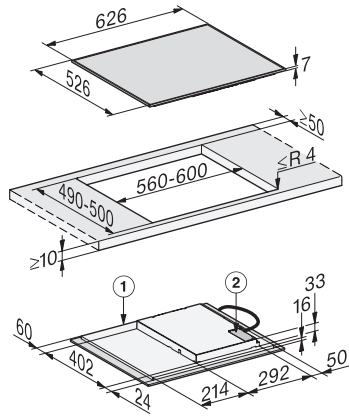

Abmessungen in mm (Höhe) 55

Abmessungen in mm (Tiefe) 526

Ausschnittmaße in mm (Breite) bei aufliegendem Einbau 560

Ausschnittmaße in mm (Tiefe) bei aufliegendem Einbau 490

Einbauhöhe mit Anschlusskasten in mm 48

Gewicht in kg 10

Gesamtanschlusswert in kW 7,30

Länge der elektrischen Zuleitung in m 1,6

Spannung in V 230

Frequenz in Hz 50-60

Mitgeliefertes Zubehör

Anschlusskabel Ja

Gutschein für eine GGRP Gourmet-Grillplatte Anschlusskabel

KM 7361 FR

Herdunabhängiges Induktionskochfeld
mit 4 einzelnen Kochzonen zum günstigen Einstiegspreis

KM7360FR, KM7361FR aufliegend, Skizze

1) vorn, 2) Netzanschlusskasten, Die Netzanschlussleitung
(L = 1440 mm) ist lose beigelegt