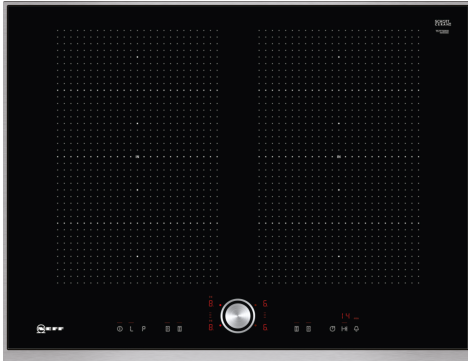

N 70, INDUKTIONSKOCHFELD, 70 CM, SCHWARZ,
MIT RAHMEN AUFLIEGEND
T57TT60N0

Sonderzubehör

Z9401FF0 Flex Pfanne, groß, Z9401TY0 Teppan Yaki, Z9403FF0 Flex Pfannen-Set, 3-teilig, Z9404FF0 Flex Pfannen-Set, 4-teilig, Z9404SE0 4 teiliges Topfset, Z9406SE0 6 teiliges Topfset, Z9410ES0 Espresso Kocher 4 Tassen, Z9410X1 Bräter aus Edelstahl mit Glasdeckel, Z9415X1 Dampfeinsatz für Edelstahlbräter, Z9416X2 Grillplatte, Z9417X2 Teppan Yaki (groß), Z9428FE0 Eisenpfanne Ø 18 / 28 cm, Z943SE0 3-er Set best aus 2 Töpfen + 1 Pfanne, Z9914X0 Verbindungsleiste

Ausstattung

Technische Daten

Grillfunktion: Kochstelle
Glaskeramik
Bauform: Einbau
Beheizungsart: Elektro
Anzahl der Kochzonen: 4
Min. Nischenmaße für Installation (H x B x T): 51 x 560-560 x 490-500 mm
Breite: 708 mm
Abmessungen des Gerätes: 51 x 708 x 546 mm
Abmessungen des verpackten Gerätes: 126 x 953 x 608 mm
Nettogewicht: 13.2 kg
Bruttogewicht: 16.9 kg
Restwärmanzeige: Getrennt
Lage der Steuerung: Vorne
Oberflächenmaterial: Glaskeramik
Oberflächenfarbe: Schwarz, Edelstahl
Rahmenfarbe: Edelstahl
Länge Anschlusskabel: 110.0 cm
EAN-Nummer: 4242004191926
Spannung: 220-240 V
Frequenz: 50; 60 Hz

N 70, INDUKTIONSKOCHFELD, 70 CM, SCHWARZ,
MIT RAHMEN AUFLIEGEND
T57TT60N0

Ausstattung

Flexibilität der Kochzonen

- 2 x Flexzone: Verwenden Sie Kochgeschirr beliebiger Form und Größe innerhalb der 40 cm langen Zone.
- 70 cm: Platz für 4 Töpfe oder Pfannen
- Kochzone vorne links: 240 mm, 190 mm, 2.2 kW (maximale Leistung 3.7 kW)
- Kochzone hinten links: 240 mm, 190 mm, 2.2 kW (maximale Leistung 3.7 kW)
- Kochzone hinten rechts: 240 mm, 190 mm, 2.2 kW (maximale Leistung 3.7 kW)
- Kochzone vorne rechts: 240 mm, 190 mm, 2.2 kW (maximale Leistung 3.7 kW)