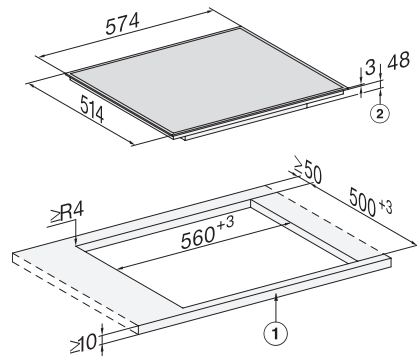

EAN-Nr.: 4002516151852 / Materialnummer: 11127270 / Alte Materialnummer: 26700110D

Beheizungsart	
Beheizungsart	Induktion
Bauform	
Kombiniert mit Herd	•
Design	
Elegante Glaskeramikoberfläche	•
Farbe der Glaskeramik	Schwarz
Umlaufender Edelstahlrahmen	•
Aufliegender Einbau	•
Kochzonenausstattung	
Anzahl der Kochzonen	4
Maximale Anzahl Kochgeschirre	4
1. Kochzone / Kochbereich	
Position	vorne links
Art	Vario-Kochzone
Größe in mm	Ø 160-220
Max. Booster-Leistung in W	3000
Max. Leistung in W	2300
Max. TwinBooster-Leistung in W	3650
2. Kochzone / Kochbereich	
Position	hinten links
Art	Vario-Kochzone
Größe in mm	Ø 100-160
Max. Booster-Leistung in W	2200
Max. Leistung in W	1400
3. Kochzone / Kochbereich	
Position	hinten rechts
Art	Vario-Kochzone
Größe in mm	Ø 140-190
Max. Booster-Leistung in W	3000
Max. Leistung in W	1850
4. Kochzone / Kochbereich	
Position	vorne rechts
Art	Vario-Kochzone
Größe in mm	Ø 140-190
Max. Booster-Leistung in W	3000
Max. Leistung in W	1850
Bedienkomfort	
Topf- und Topfgrößenerkennung	•
Anzeigefarbe	Gelb
Ankochautomatik	•
Warmhalten	•
Bedienung über Knebel	•
Pflegekomfort	
Leicht zu reinigende Glaskeramik	•
Sicherheit	
Sicherheitsausschaltung	•
Inbetriebnahmesperre	•
Technische Daten	
Abmessungen (B x T) in mm	574 x 51 x 516

KM 7001 FR

Herdgesteuertes Induktionskochfeld

mit 4 runden Kochzonen zum günstigen Einstiegspreis

EAN-Nr.: 4002516151852 / Materialnummer: 11127270 / Alte Materialnummer: 26700110D

Abmessungen in mm (Breite)	574
Abmessungen in mm (Höhe)	51
Abmessungen in mm (Tiefe)	516
Ausschnittmaße in mm (Breite) bei aufliegendem Einbau	560
Ausschnittmaße in mm (Tiefe) bei aufliegendem Einbau	500
Gewicht in kg	11
Gesamtanschlusswert in kW	7,30
Spannung in V	230
Frequenz in Hz	50
Mitgeliefertes Zubehör	
Anzahl Anschlusskabel mit Stecker	Nein

KM 7001 FR

Herdgesteuertes Induktionskochfeld
mit 4 runden Kochzonen zum günstigen Einstiegspreis

KM 7001 FR (Skizze)

1) vorn, 2) Einbauhöhe