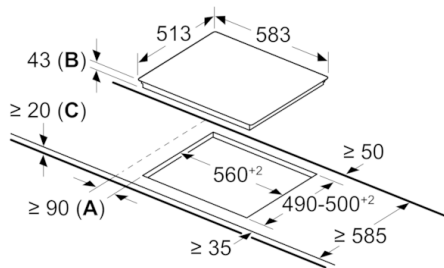

**Serie | 4, Elektrokochfeld, 60 cm,
herdgesteuert
NKN645GA2E**

Maße in mm

1. **A:** Mindestabstand zwischen Kochfeld und Wand
   B: Einbautiefe
   C: Mit darunter eingebautem Backofen ggf. mehr; siehe Platzbedarf für den Backofen.