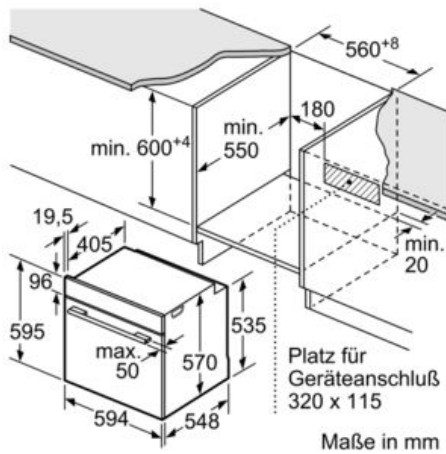

Serie | 6 Einbauherde/Backöfen

**Einbauherd
HEA578BS0 Edelstahl**