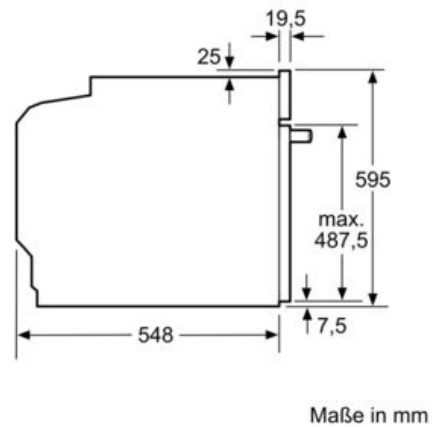

Serie | 6 Einbauherde/Backöfen

**Einbauherd
HEA578BS0 Edelstahl**