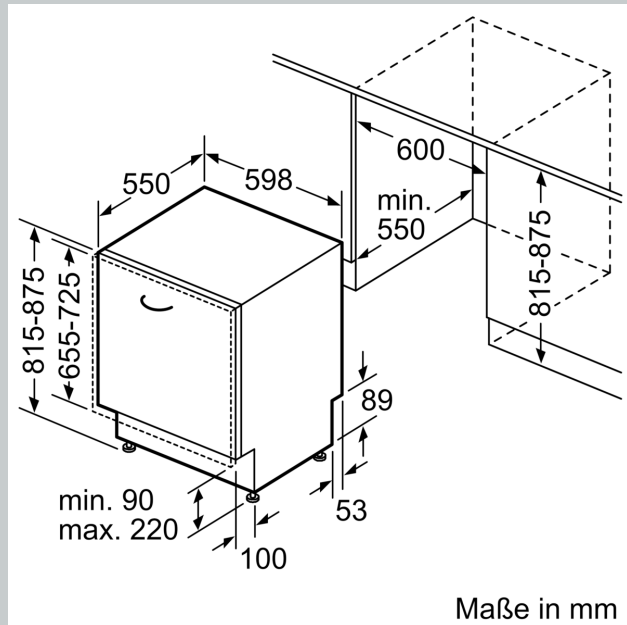

Ausstattung

Technische Daten

Energieeffizienzklasse:C
 Energieverbrauch des eco-Programms pro 100 Betriebszyklen (EU 2017/1369): 75 kWh
 Höchste Anzahl von Maßgedecken (EU 2017/1369): 14
 Wasserverbrauch in Litern im eco-Programm pro Betriebszyklus (EU 2017/1369): 9.0 l
 Programmdauer (EU 2017/1369): 3:20 h
 Geräuschwert: 40 dB(A) re 1 pW
 Geräusch-Effizienzklasse: B
 Bauform: Einbau
 Höhe der Arbeitsplatte: 0 mm
 Abmessungen des Gerätes: 815 x 598 x 550 mm
 Min. Nischenmaße für Installation (H x B x T): 815-875 x 600 x 550 mm
 Tiefe bei geöffneter Tür (90°): 1150 mm
 Höhenverstellbare Füße: Ja - alle von vorne
 Höhenverstellung max.: 60 mm
 Verstellbarer Sockel: Horizontal und Vertikal
 Nettogewicht: 42.7 kg
 Bruttogewicht: 44.5 kg
 Anschlusswert: 2400 W
 Absicherung: 10 A
 Spannung: 220-240 V
 Frequenz: 50; 60 Hz
 Reparaturindex: 9.2
 Länge Anschlusskabel: 175.0 cm
 Steckerart: Schuko-/Gardy.m.Erdung
 Länge Zulaufschlauch: 165 cm
 Länge Ablaufschlauch: 190 cm
 EAN-Nummer: 4242004278528
 Gerätetyp: Einbau / Vollintegrierbar

Technische Informationen und Zubehör

- Aqua Stop: eine Neff Garantie bei Wasserschäden - ein Geräteleben lang*
- Integrierter Glasschutz
- Salzeinfüllhilfe (Trichter)
- Inkl. Dampfschutz-Blech

- Gerätemaße (H x B x T): 81.5 cm x 59.8 cm x 55.0 cm

* Garantiebedingungen finden Sie unter <https://www.neff-home.com/de/service/neff-garantien/herstellergarantie>

N 50, GESCHIRRSPÜLER VOLLINTEGRIERBAR, 60
 CM
 S155ECX06E

Maßzeichnungen

Maße in mm

⚡ Steckdose
 () Werte mit Verlängerungssatz

Maße in mm