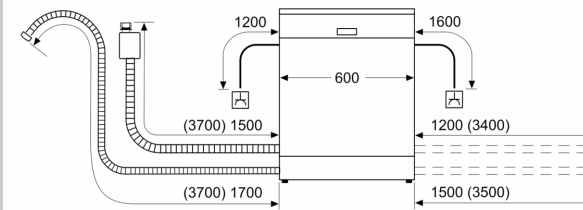

Ausstattung

Technische Daten

Energieeffizienzklasse:C
 Energieverbrauch des eco-Programms pro 100 Betriebszyklen (EU 2017/1369): 75 kWh
 Höchste Anzahl von Maßgedecken (EU 2017/1369): 14
 Wasserverbrauch in Litern im eco-Programm pro Betriebszyklus (EU 2017/1369): 9.0 l
 Programmdauer (EU 2017/1369): 3:20 h
 Geräuschwert: 40 dB(A) re 1 pW
 Geräusch-Effizienzklasse: B
 Bauform: Einbau
 Höhe der Arbeitsplatte: 0 mm
 Abmessungen des Gerätes: 815 x 598 x 550 mm
 Min. Nischenmaße für Installation (H x B x T): 815-875 x 600 x 550 mm
 Tiefe bei geöffneter Tür (90°): 1150 mm
 Höhenverstellbare Füße: Ja - alle von vorne
 Höhenverstellung max.: 60 mm
 Verstellbarer Sockel: Horizontal und Vertikal
 Nettogewicht: 42.7 kg
 Bruttogewicht: 44.5 kg
 Anschlusswert: 2400 W
 Absicherung: 10 A
 Spannung: 220-240 V
 Frequenz: 50; 60 Hz
 Reparaturindex: 9.2
 Länge Anschlusskabel: 175.0 cm
 Steckerart: Schuko-/Gardy.m.Erdung
 Länge Zulaufschlauch: 165 cm
 Länge Ablaufschlauch: 190 cm
 EAN-Nummer: 4242004278528
 Gerätetyp: Einbau / Vollintegrierbar

Technische Informationen und Zubehör

- Aqua Stop: eine Neff Garantie bei Wasserschäden - ein Geräteleben lang*
- Integrierter Glasschutz
- Salzeinfüllhilfe (Trichter)
- Inkl. Dampfschutz-Blech

- Gerätemaße (H x B x T): 81.5 cm x 59.8 cm x 55.0 cm

* Garantiebedingungen finden Sie unter <https://www.neff-home.com/de/service/neff-garantien/herstellergarantie>

N 50, GESCHIRRSPÜLER VOLLINTEGRIERBAR, 60
 CM
 S155ECX06E

Maßzeichnungen

Maße in mm

⚡ Steckdose
 () Werte mit Verlängerungssatz