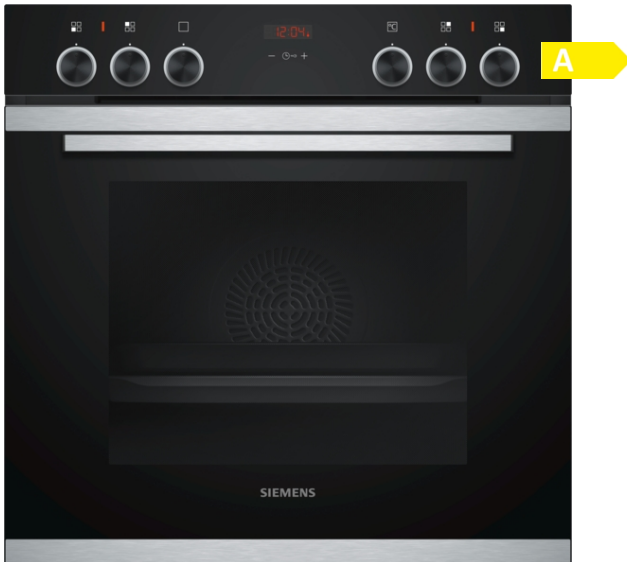

iQ300 Einbauherd HE213BBS0 Edelstahl

Verkürzen Sie die Kochzeit dank Schnellaufheizung.

- ✓ Schnellaufheizung: schneller zur gewünschten Backtemperatur.
- ✓ granit Glanz-Emaille: hochwertige Beschichtung für leichte Reinigung.

Ausstattung

Technische Daten

Frontfarbe : Edelstahl
 Bauform : Eingebaut
 Integriertes Reinigungssystem : Nein
 Nischenmaße (mm) : 585 x 560 x 550
 Abmessungen des Gerätes (mm) : 595 x 594 x 548
 Abmessungen des verpackten Gerätes (mm) : 675 x 660 x 690
 Material der Blende : Glas
 Material der Tür : Glas
 Nettogewicht (kg) : 39,0
 Nettovolumen - Backrohr 1 (l) : 71
 Beheizungsarten : Großflächengrill, Heißluft, Hotair gentle, Ober-/Unterhitze, Umluftgrill
 Material 1. Backrohr : Andere
 Kontrolle der Temperatur : Keine Temperaturregelung
 Anzahl eingebauter Leuchten : 1
 Approbationszertifikate : CE, VDE
 EAN-Nummer : 4242003799581
 Anzahl der Innenräume (2010/30/EC) : 1
 Energieeffizienzklasse (2010/30/EC) : A
 Energieverbrauch pro Ober-/Unterhitze Zyklus (2010/30/EC) : 0,97
 Energieverbrauch pro Heißluft-Zyklus (2010/30/EC) : 0,81
 Energieeffizienzindex (2010/30/EC) : 95,3
 Elektroanschlusswert (W) : 11400
 Absicherung (A) : 3*16
 Spannung (V) : 220-240
 Frequenz (Hz) : 50; 60
 Steckerart : ohne Stecker

iQ300

Einbauherd

HE213BBS0 Edelstahl

Ausstattung

Backofentyp und Heizart

- Einbauherd mit 5 Beheizungsarten:
3D Heißluft plus, Ober-/Unterhitze, Umluft-Grill-System, Großflächengrill, Heißluft sanft
- Elektronische Temperaturregelung von 50 °C - 275 °C
- Schnellaufheizung
- Garraumvolumen: 71 l

Zubehörträger / Auszugssystem:

- Backwagen

Komfort

- LED-Display rot
- Elektronikuhr
- Halogen-Innenbeleuchtung

Reinigung

- Vollglas-Innentür

Design

- versenkbare Drehwähler
- Backofengriff aus massivem Edelstahl