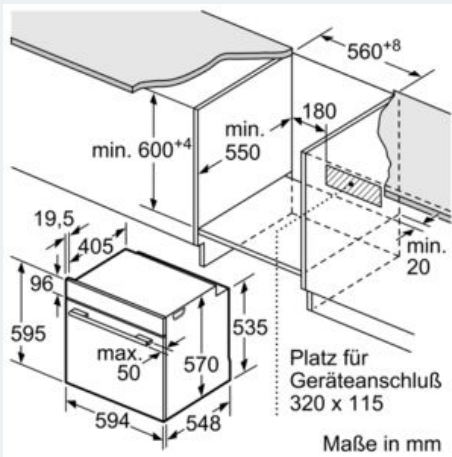

Ausstattung

Technische Daten

Frontfarbe : Edelstahl
 Bauform : Eingebaut
 Integriertes Reinigungssystem : Nein
 Nischenmaße (mm) : 585 x 560 x 550
 Abmessungen des Gerätes (mm) : 595 x 594 x 548
 Abmessungen des verpackten Gerätes (mm) : 675 x 660 x 690
 Material der Blende : Glas
 Material der Tür : Glas
 Nettogewicht (kg) : 39,0
 Nettovolumen - Backrohr 1 (l) : 71
 Beheizungsarten : Großflächengrill, Heißluft, Hotair gentle, Ober-/Unterhitze, Umluftgrill
 Material 1. Backrohr : Andere
 Kontrolle der Temperatur : Keine Temperaturregelung
 Anzahl eingebauter Leuchten : 1
 Approbationszertifikate : CE, VDE
 EAN-Nummer : 4242003799581
 Anzahl der Innenräume (2010/30/EC) : 1
 Energieeffizienzklasse (2010/30/EC) : A
 Energieverbrauch pro Ober-/Unterhitze Zyklus (2010/30/EC) : 0,97
 Energieverbrauch pro Heißluft-Zyklus (2010/30/EC) : 0,81
 Energieeffizienzindex (2010/30/EC) : 95,3
 Elektroanschlusswert (W) : 11400
 Absicherung (A) : 3*16
 Spannung (V) : 220-240
 Frequenz (Hz) : 50; 60
 Steckerart : ohne Stecker

Zubehör

- 1 x Kombirost, 1 x Universalpfanne

Technische Info:

- Gesamtanschlusswert Elektro: 11.4 kW
- Nennspannung: 220 - 240 V
- Nischenmaße (HxBxT): 595 mm x 560 mm x 550 mm
- Gerätegröße (HxBxT): 595 x 594 x 548 mm
- „Maße und Einbauhinweise zu diesem Gerät gemäß technischer Zeichnung beachten“

iQ300
 Einbauherd
 HE213BBS0 Edelstahl

Maßzeichnungen

Einbau mit einem Kochfeld.