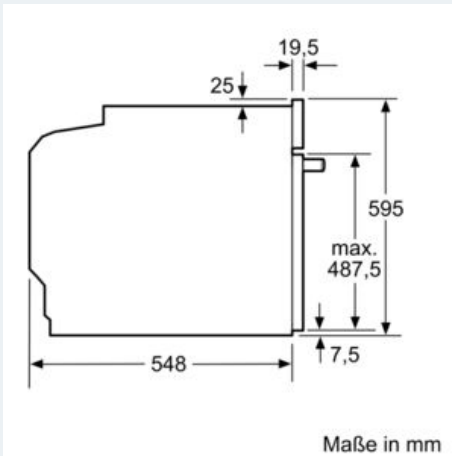

Ausstattung

Technische Daten

Frontfarbe : Edelstahl
 Bauform : Eingebaut
 Integriertes Reinigungssystem : Nein
 Nischenmaße (mm) : 585 x 560 x 550
 Abmessungen des Gerätes (mm) : 595 x 594 x 548
 Abmessungen des verpackten Gerätes (mm) : 675 x 660 x 690
 Material der Blende : Glas
 Material der Tür : Glas
 Nettogewicht (kg) : 39,0
 Nettovolumen - Backrohr 1 (l) : 71
 Beheizungsarten : Großflächengrill, Heißluft, Hotair gentle, Ober-/Unterhitze, Umluftgrill
 Material 1. Backrohr : Andere
 Kontrolle der Temperatur : Keine Temperaturregelung
 Anzahl eingebauter Leuchten : 1
 Approbationszertifikate : CE, VDE
 EAN-Nummer : 4242003799581
 Anzahl der Innenräume (2010/30/EC) : 1
 Energieeffizienzklasse (2010/30/EC) : A
 Energieverbrauch pro Ober-/Unterhitze Zyklus (2010/30/EC) : 0,97
 Energieverbrauch pro Heißluft-Zyklus (2010/30/EC) : 0,81
 Energieeffizienzindex (2010/30/EC) : 95,3
 Elektroanschlusswert (W) : 11400
 Absicherung (A) : 3*16
 Spannung (V) : 220-240
 Frequenz (Hz) : 50; 60
 Steckerart : ohne Stecker

Zubehör

- 1 x Kombirost, 1 x Universalpfanne

Technische Info:

- Gesamtanschlusswert Elektro: 11.4 kW
- Nennspannung: 220 - 240 V
- Nischenmaße (HxBxT): 595 mm x 560 mm x 550 mm
- Gerätegröße (HxBxT): 595 x 594 x 548 mm
- „Maße und Einbauhinweise zu diesem Gerät gemäß technischer Zeichnung beachten“

iQ300
 Einbauherd
 HE213BBS0 Edelstahl

Maßzeichnungen

Einbau mit einem Kochfeld.