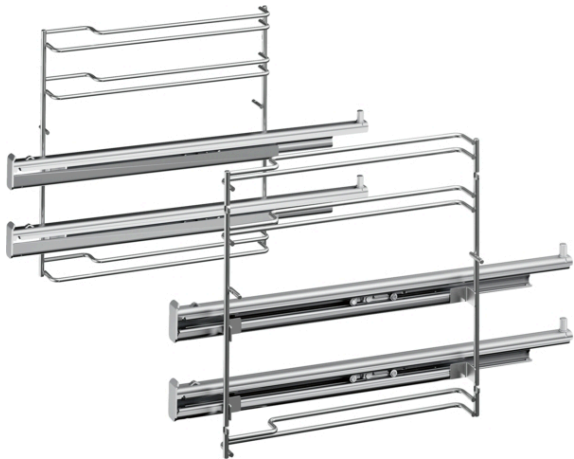

## Teleskopvollauszug, 2-fach HZ638200

### Ausstattung

#### Technische Daten

Abmessungen des verpackten Gerätes : 85 x 305 x 410

Abmessung der Palette : 77.0 x 80.0 x 120.0

Anzahl Geräte pro Palette : 54

Nettogewicht : 2,1

Bruttogewicht : 2,5

4 242003 673553