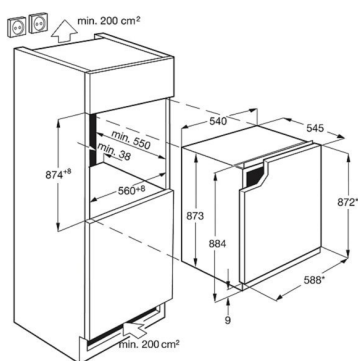

Technische Daten

Einbauhöhe (mm)	880	Kabellänge (m)	2,4
Steuerung	Touch electronic control	Bruttogewicht (kg)	31,3
Energieeffizienzklasse	E	Nettogewicht (kg)	29,75
Jährlicher Energieverbrauch in kWh	143	Product Partner Code	All Open
Gesamtnutzinhalt (Liter)	124		
Gesamtnutzinhalt Kühlfächer (Liter)	110		
Gesamtnutzinhalt ****-Tiefkühlfächer (Liter)	14		
Gefriervermögen (kg/24Std.)	3,5		
Luftschallemissionsklasse	C		
Luftschallemission in dB(A) re 1 pW	37		
Lagerzeit bei Störung (Std.)	9,5		
Klimaklasse	SN-N-ST		
Innenbeleuchtung	1, LED, seitlich		
Installation	Einbau - Dekorfähig		
Türschließdämpfung	Keine		
Abtautechnik im Kühlraum	Automatisch		
Farbe	Weiß		
PNC	933 018 060		
EAN-Nummer	7333394023014		
Eierablage	1 für 6 Eier		
Gerätemaße HxBxT (mm)	881x588x549		
Einbaumaße HxBxT (mm)	880x560x550		
Anschlusswert (Watt)	100		
Volt	230-240		

PSAARE070D000003

* Türabmessungen (ohne Griff)