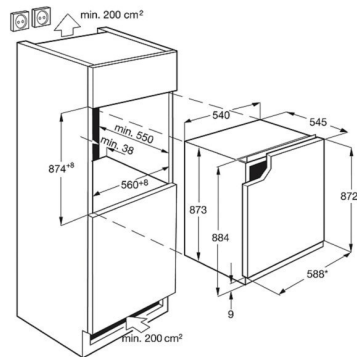

## Technische Daten

Einbauhöhe (mm)	880
Steuerung	Mechanical control
Energieeffizienzklasse	E
Jährlicher Energieverbrauch in kWh	93
Gesamtnutzinhalt (Liter)	142
Gesamtnutzinhalt Kühlfächer (Liter)	142
Luftschallemissionsklasse	B
Luftschallemission in dB(A) re 1 pW	35
Klimaklasse	SN-N-ST-T
Innenbeleuchtung	LED
Installation	Einbau - Dekorfähig
Türschließdämpfung	Keine
Abtautechnik im Kühlraum	Automatisch
Farbe	Weiß
PNC	933 017 064
EAN-Nummer	7333394025551
Eierablage	1 für 6 Eier
Gerätemaße HxBxT (mm)	881x588x549
Einbaumaße HxBxT (mm)	880x560x550
Anschlusswert (Watt)	100
Volt	230-240
Kabellänge (m)	2,4
Bruttogewicht (kg)	30,5
Nettogewicht (kg)	29
UVP	1099.00

PSAARE070000003

\* Türabmessungen (ohne Griff)