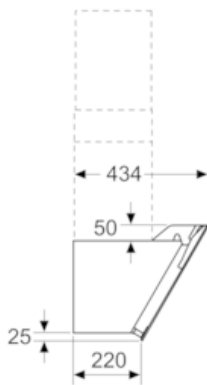

#### Maße

N 30, Wandesse, 80 cm, Schwarz  
D85IEE1S0

Ausstattung

474 m<sup>3</sup>/h Geräuschwerte Umluft: Max. Normalstufe: 69 dB(A) re 1 pW Intensivstufe: 76 dB(A) re 1 pW

- Gerätemaße Abluft (HxBxT): 780-1066 x 800 x 434 mm
- Gerätemaße Umluft (HxBxT): 850-1126 x 800 x 434 mm
- Gerätemaße Umluft mit Clean Air Modul (HxBxT): 956 x 800 x 434 mm - Montage auf Außenkanal 1016-1306 x 800 x 434 mm - Montage auf Innenkanal
- Gerätemaße Umluft mit cleanAir Umluftkamin (HxBxT): 956 x 800 x 434 mm - Montage auf Außenkanal 1016-1306 x 800 x 434 mm - Montage auf Innenkanal
- Gerätemaße Umluft mit CleanAir Umluftmodul (HxBxT): 956 x 800 x 434 mm - Montage auf Außenkanal 1016-1306 x 800 x 434 mm - Montage auf Innenkanal
- Gesamtanschlusswert: 255 W
- Länge Anschlusskabel: 1.3 m mit Stecker
- Spannung: 220 - 240 V

\* Gemäß EU-Regulierung Nr. 65/2014

N 30, Wandesse, 80 cm, Schwarz  
D85IEE1S0

Maßzeichnungen

Maße in mm

Maße in mm

A: Umluft  
B: Abluft - Schlitze nach unten ausgerichtet montieren

Maße in mm

A: Integriertes Clean Air  
B: Abluft oder Standard Umluftset