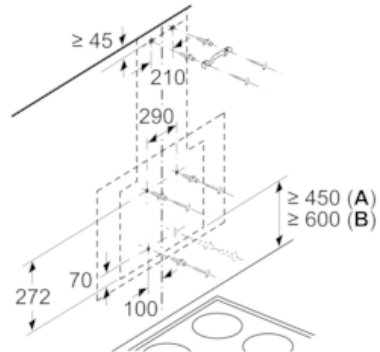

A: Elektro
B: Gas - ab Oberkante Topfräger

Maße in mm