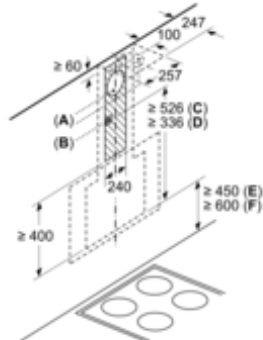

#### Maße

N 30, Wandesse, 80 cm, Schwarz  
D85IEE1S0

Ausstattung

474 m<sup>3</sup>/h Geräuschwerte Umluft: Max. Normalstufe: 69 dB(A) re 1 pW Intensivstufe: 76 dB(A) re 1 pW

- Gerätemaße Abluft (HxBxT): 780-1066 x 800 x 434 mm
- Gerätemaße Umluft (HxBxT): 850-1126 x 800 x 434 mm
- Gerätemaße Umluft mit Clean Air Modul (HxBxT): 956 x 800 x 434 mm - Montage auf Außenkanal 1016-1306 x 800 x 434 mm - Montage auf Innenkanal
- Gerätemaße Umluft mit cleanAir Umluftkamin (HxBxT): 956 x 800 x 434 mm - Montage auf Außenkanal 1016-1306 x 800 x 434 mm - Montage auf Innenkanal
- Gerätemaße Umluft mit CleanAir Umluftmodul (HxBxT): 956 x 800 x 434 mm - Montage auf Außenkanal 1016-1306 x 800 x 434 mm - Montage auf Innenkanal
- Gesamtanschlusswert: 255 W
- Länge Anschlusskabel: 1.3 m mit Stecker
- Spannung: 220 - 240 V

\* Gemäß EU-Regulierung Nr. 65/2014

N 30, Wandesse, 80 cm, Schwarz  
D85IEE1S0

Maßzeichnungen

Maße in mm

Maße in mm

A: Umluft  
B: Abluft - Schlitze nach unten ausgerichtet montieren

Maße in mm

A: Integriertes Clean Air  
B: Abluft oder Standard Umluftset

Maximale Stärke der Rückwand beachten.

Maße in mm

A: Elektro  
B: Gas - ab Oberkante Topfräger

Maße in mm

A: Abluftaustritt  
B: Steckdose  
C: Integriertes Clean Air  
D: Abluft oder Standard Umluftset  
E: Elektro  
F: Gas - ab Oberkante Topfräger