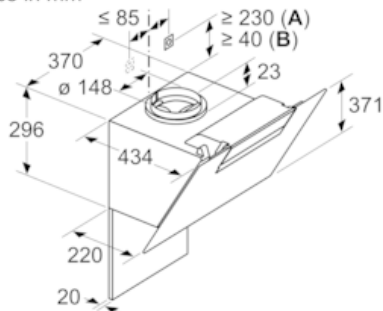

#### Maße

N 30, Wandesse, 80 cm, Schwarz  
D85IEE1S0

Ausstattung

474 m<sup>3</sup>/h Geräuschwerte Umluft: Max. Normalstufe: 69 dB(A) re 1 pW Intensivstufe: 76 dB(A) re 1 pW

- Gerätemaße Abluft (HxBxT): 780-1066 x 800 x 434 mm
- Gerätemaße Umluft (HxBxT): 850-1126 x 800 x 434 mm
- Gerätemaße Umluft mit Clean Air Modul (HxBxT): 956 x 800 x 434 mm - Montage auf Außenkanal 1016-1306 x 800 x 434 mm - Montage auf Innenkanal
- Gerätemaße Umluft mit cleanAir Umluftkamin (HxBxT): 956 x 800 x 434 mm - Montage auf Außenkanal 1016-1306 x 800 x 434 mm - Montage auf Innenkanal
- Gerätemaße Umluft mit CleanAir Umluftmodul (HxBxT): 956 x 800 x 434 mm - Montage auf Außenkanal 1016-1306 x 800 x 434 mm - Montage auf Innenkanal
- Gesamtanschlusswert: 255 W
- Länge Anschlusskabel: 1.3 m mit Stecker
- Spannung: 220 - 240 V

\* Gemäß EU-Regulierung Nr. 65/2014

N 30, Wandesse, 80 cm, Schwarz  
D85IEE1S0

Maßzeichnungen

Maße in mm

Maße in mm

A: Umluft  
B: Abluft - Schlitze nach unten ausgerichtet montieren

Maße in mm

A: Integriertes Clean Air  
B: Abluft oder Standard Umluftset