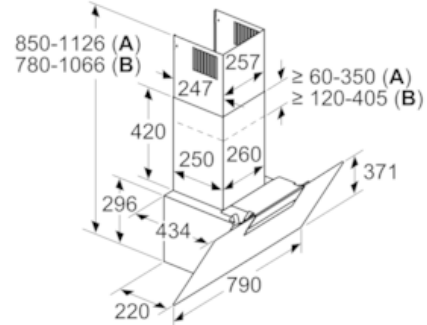

#### Maße

N 30, Wandesse, 80 cm, Schwarz  
D85IEE1S0

Ausstattung

474 m<sup>3</sup>/h Geräuschwerte Umluft: Max. Normalstufe: 69 dB(A) re 1 pW Intensivstufe: 76 dB(A) re 1 pW

- Gerätemaße Abluft (HxBxT): 780-1066 x 800 x 434 mm
- Gerätemaße Umluft (HxBxT): 850-1126 x 800 x 434 mm
- Gerätemaße Umluft mit Clean Air Modul (HxBxT): 956 x 800 x 434 mm - Montage auf Außenkanal 1016-1306 x 800 x 434 mm - Montage auf Innenkanal
- Gerätemaße Umluft mit cleanAir Umluftkamin (HxBxT): 956 x 800 x 434 mm - Montage auf Außenkanal 1016-1306 x 800 x 434 mm - Montage auf Innenkanal
- Gerätemaße Umluft mit CleanAir Umluftmodul (HxBxT): 956 x 800 x 434 mm - Montage auf Außenkanal 1016-1306 x 800 x 434 mm - Montage auf Innenkanal
- Gesamtanschlusswert: 255 W
- Länge Anschlusskabel: 1.3 m mit Stecker
- Spannung: 220 - 240 V

\* Gemäß EU-Regulierung Nr. 65/2014

N 30, Wandesse, 80 cm, Schwarz  
D85IEE1S0

Maßzeichnungen

Maße in mm

Maße in mm

A: Umluft  
B: Abluft - Schlitze nach unten ausgerichtet montieren

Maße in mm

A: Integriertes Clean Air  
B: Abluft oder Standard Umluftset

Maximale Stärke der Rückwand beachten.

Maße in mm

A: Elektro  
B: Gas - ab Oberkante Topfräger

Maße in mm

A: Abluftaustritt  
B: Steckdose  
C: Integriertes Clean Air  
D: Abluft oder Standard Umluftset  
E: Elektro  
F: Gas - ab Oberkante Topfräger