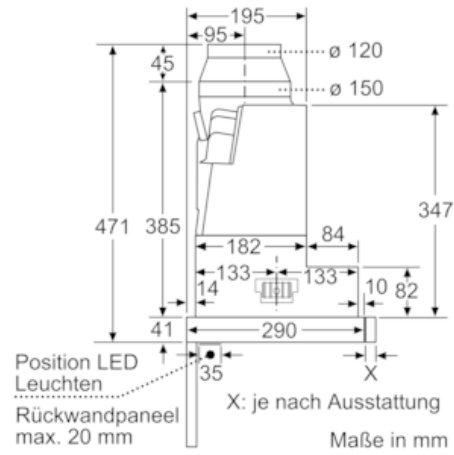

Ausstattung

Technische Daten

Bauart : Auszugsesse
Approbationszertifikate : CE, EAC-Eurasian, VDE
Länge Anschlusskabel (cm) : 175
Nischenmaße (H x B x T) (mm) : 385mm x 524.0mm x 290mm
Mindestabstand zur Kochstelle Elektro : 430
Mindestabstand zur Kochstelle Gas : 650
Nettogewicht (kg) : 10,413
Steuerung : elektronisch
Max. Gebläseleistung-Abluftbetrieb (m³/h) : 399
Gebläseleistung bei Intensivstufe-Umluftbetrieb : 483.0
Max. Gebläseleistung-Umluftbetrieb (m³/h) : 295
Gebläseleistung bei Intensivstufe-Abluftbetrieb (m³/h) : 728
Anzahl der Lampen (Stck) : 2
Schalleistung (dB(A) re 1 pW) : 53
Durchmesser des Abluftstutzens (mm) : 120 / 150
Material des Fettfilters : Edelstahl waschbar
EAN-Nummer : 4242004251125
Anschlusswert (W) : 144
Absicherung (A) : 10
Spannung (V) : 220-240
Frequenz (Hz) : 50; 60
Steckerart : Schuko-/Gardy.m.Erdung
Art der Installation : Integrierbar

Planungs- und Installationsinformation

- Schnellmontagebefestigung
- Gerätemaße (HxBxT): 426 x 598 x 290 mm
- Einbaumaße (HxBxT): 385 x 524 x 290 mm
- Abluftstutzen Ø 150 mm (Ø 120 mm beiliegend)
- mit Rückstauklappe
- Länge Anschlusskabel: 1.75 m mit Stecker
- ohne Griffleiste (als Sonderzubehör erhältlich)

* Gemäß EU-Regulierung Nr. 65/2014

N 50, Flachschirmhaube, 60 cm, silbermetallic
 D46ED52X1

Maßzeichnungen

N 50, Flachschirmhaube, 60 cm, silbermetallic
D46ED52X1

Maßzeichnungen

Maße in mm