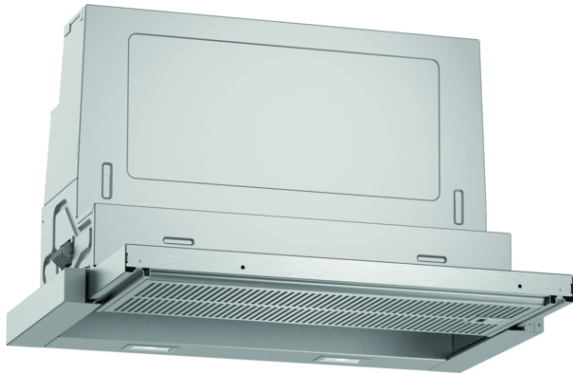

N 50, Flachschirmhaube, 60 cm, silbermetallic
D46ED52X1

A

Flachschirmhaube: Die Flachschirmhaube macht sich im Oberschrank praktisch unsichtbar und ist ideal für klare Küchenfronten

- ✓ Hohe Abluftleistung: sorgt für freie Sicht beim Kochen dank effizienter Motortechnologie als Abluft- oder Umluftlösung.
- ✓ Efficient Silent Drive Motors - sorgt für sehr leises Kochen dank des geräuscharmen Motors
- ✓ Intensivstufe: steigert die Lüfterleistung bei starkem Kochdunst
- ✓ LED Licht: gute Ausleuchtung beim Kochen dank der energiesparenden LED-Beleuchtung

Ausstattung

Technische Daten

Bauart : Auszugsesse
Approbationszertifikate : CE, EAC-Eurasian, VDE
Länge Anschlusskabel (cm) : 175
Nischenmaße (H x B x T) (mm) : 385mm x 524.0mm x 290mm
Mindestabstand zur Kochstelle Elektro : 430
Mindestabstand zur Kochstelle Gas : 650
Nettogewicht (kg) : 10,413
Steuerung : elektronisch
Max. Gebläseleistung-Abluftbetrieb (m³/h) : 399
Gebläseleistung bei Intensivstufe-Umluftbetrieb : 483.0
Max. Gebläseleistung-Umluftbetrieb (m³/h) : 295
Gebläseleistung bei Intensivstufe-Abluftbetrieb (m³/h) : 728
Anzahl der Lampen (Stck) : 2
Schalleistung (dB(A) re 1 pW) : 53
Durchmesser des Abluftstutzens (mm) : 120 / 150
Material des Fettfilters : Edelstahl waschbar
EAN-Nummer : 4242004251125
Anschlusswert (W) : 144
Absicherung (A) : 10
Spannung (V) : 220-240
Frequenz (Hz) : 50; 60
Steckerart : Schuko-/Gardy.m.Erdung
Art der Installation : Integrierbar

4 242004 251125

N 50, Flachschirmhaube, 60 cm, silbermetallic

D46ED52X1

Ausstattung

Bauform

- 60 cm
- Einbaufähig in 60 cm breiten Oberschrank
- Wahlweise Abluft- oder Umluftbetrieb
- Für Umluftbetrieb ist ein Standard Umluftset oder ein Clean Air Plus Umluftset (Sonderzubehör) notwendig

Ausstattung

- Gleichmäßige, helle Beleuchtung mit 2 x 1,5W LED-Modul
- Farbtemperatur: 3500 K
- Beleuchtungsstärke: 294 lux
- Filterabdeckung aus Edelstahl, spülmaschinengeeignet
- Metallfettfilter, spülmaschinengeeignet