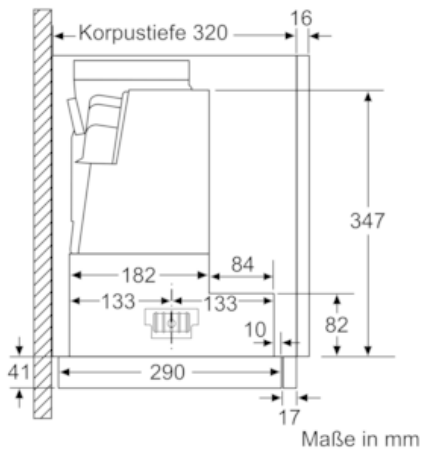

Ausstattung

Technische Daten

Bauart : Auszugsesse
Approbationszertifikate : CE, EAC-Eurasian, VDE
Länge Anschlusskabel (cm) : 175
Nischenmaße (H x B x T) (mm) : 385mm x 524.0mm x 290mm
Mindestabstand zur Kochstelle Elektro : 430
Mindestabstand zur Kochstelle Gas : 650
Nettogewicht (kg) : 10,413
Steuerung : elektronisch
Max. Gebläseleistung-Abluftbetrieb (m³/h) : 399
Gebläseleistung bei Intensivstufe-Umluftbetrieb : 483.0
Max. Gebläseleistung-Umluftbetrieb (m³/h) : 295
Gebläseleistung bei Intensivstufe-Abluftbetrieb (m³/h) : 728
Anzahl der Lampen (Stck) : 2
Schalleistung (dB(A) re 1 pW) : 53
Durchmesser des Abluftstutzens (mm) : 120 / 150
Material des Fettfilters : Edelstahl waschbar
EAN-Nummer : 4242004251125
Anschlusswert (W) : 144
Absicherung (A) : 10
Spannung (V) : 220-240
Frequenz (Hz) : 50; 60
Steckerart : Schuko-/Gardy.m.Erdung
Art der Installation : Integrierbar

Planungs- und Installationsinformation

- Schnellmontagebefestigung
- Gerätemaße (HxBxT): 426 x 598 x 290 mm
- Einbaumaße (HxBxT): 385 x 524 x 290 mm
- Abluftstutzen Ø 150 mm (Ø 120 mm beiliegend)
- mit Rückstauklappe
- Länge Anschlusskabel: 1.75 m mit Stecker
- ohne Griffleiste (als Sonderzubehör erhältlich)

* Gemäß EU-Regulierung Nr. 65/2014

N 50, Flachschirmhaube, 60 cm, silbermetallic
 D46ED52X1

Maßzeichnungen

N 50, Flachschirmhaube, 60 cm, silbermetallic
D46ED52X1

Maßzeichnungen

Maße in mm