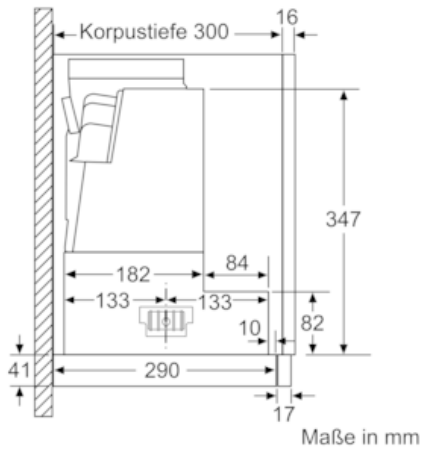

Ausstattung

Technische Daten

Bauart : Auszugsesse
Approbationszertifikate : CE, EAC-Eurasian, VDE
Länge Anschlusskabel (cm) : 175
Nischenmaße (H x B x T) (mm) : 385mm x 524.0mm x 290mm
Mindestabstand zur Kochstelle Elektro : 430
Mindestabstand zur Kochstelle Gas : 650
Nettogewicht (kg) : 10,413
Steuerung : elektronisch
Max. Gebläseleistung-Abluftbetrieb (m³/h) : 399
Gebläseleistung bei Intensivstufe-Umluftbetrieb : 483.0
Max. Gebläseleistung-Umluftbetrieb (m³/h) : 295
Gebläseleistung bei Intensivstufe-Abluftbetrieb (m³/h) : 728
Anzahl der Lampen (Stck) : 2
Schalleistung (dB(A) re 1 pW) : 53
Durchmesser des Abluftstutzens (mm) : 120 / 150
Material des Fettfilters : Edelstahl waschbar
EAN-Nummer : 4242004251125
Anschlusswert (W) : 144
Absicherung (A) : 10
Spannung (V) : 220-240
Frequenz (Hz) : 50; 60
Steckerart : Schuko-/Gardy.m.Erdung
Art der Installation : Integrierbar

Planungs- und Installationsinformation

- Schnellmontagebefestigung
- Gerätemaße (HxBxT): 426 x 598 x 290 mm
- Einbaumaße (HxBxT): 385 x 524 x 290 mm
- Abluftstutzen Ø 150 mm (Ø 120 mm beiliegend)
- mit Rückstauklappe
- Länge Anschlusskabel: 1.75 m mit Stecker
- ohne Griffleiste (als Sonderzubehör erhältlich)

* Gemäß EU-Regulierung Nr. 65/2014

N 50, Flachschirmhaube, 60 cm, silbermetallic
 D46ED52X1

Maßzeichnungen

N 50, Flachschirmhaube, 60 cm, silbermetallic
D46ED52X1

Maßzeichnungen

Maße in mm