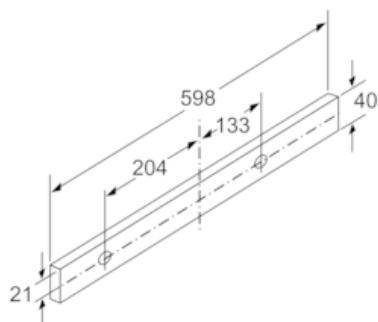

Planungs- und Installationsinformation

- Schnellmontagebefestigung
- Gerätemaße (HxBxT): 426 x 598 x 290 mm
- Einbaumaße (HxBxT): 385 x 524 x 290 mm
- Abluftstutzen Ø 150 mm (Ø 120 mm beiliegend)
- mit Rückstauklappe
- Länge Anschlusskabel: 1.75 m mit Stecker
- ohne Griffleiste (als Sonderzubehör erhältlich)

* Gemäß EU-Regulierung Nr. 65/2014

N 50, Flachschirmhaube, 60 cm, silbermetallic
 D46ED52X1

Maßzeichnungen

N 50, Flachschirmhaube, 60 cm, silbermetallic
D46ED52X1

Maßzeichnungen

Maße in mm