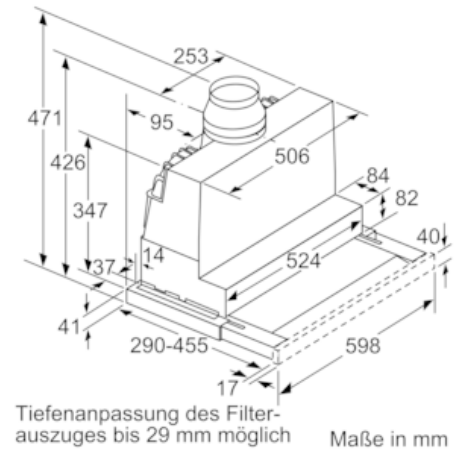

Ausstattung

Technische Daten

Bauart : Auszugsesse
Approbationszertifikate : CE, EAC-Eurasian, VDE
Länge Anschlusskabel (cm) : 175
Nischenmaße (H x B x T) (mm) : 385mm x 524.0mm x 290mm
Mindestabstand zur Kochstelle Elektro : 430
Mindestabstand zur Kochstelle Gas : 650
Nettogewicht (kg) : 10,413
Steuerung : elektronisch
Max. Gebläseleistung-Abluftbetrieb (m³/h) : 399
Gebläseleistung bei Intensivstufe-Umluftbetrieb : 483.0
Max. Gebläseleistung-Umluftbetrieb (m³/h) : 295
Gebläseleistung bei Intensivstufe-Abluftbetrieb (m³/h) : 728
Anzahl der Lampen (Stck) : 2
Schalleistung (dB(A) re 1 pW) : 53
Durchmesser des Abluftstutzens (mm) : 120 / 150
Material des Fettfilters : Edelstahl waschbar
EAN-Nummer : 4242004251125
Anschlusswert (W) : 144
Absicherung (A) : 10
Spannung (V) : 220-240
Frequenz (Hz) : 50; 60
Steckerart : Schuko-/Gardy.m.Erdung
Art der Installation : Integrierbar

Planungs- und Installationsinformation

- Schnellmontagebefestigung
- Gerätemaße (HxBxT): 426 x 598 x 290 mm
- Einbaumaße (HxBxT): 385 x 524 x 290 mm
- Abluftstutzen Ø 150 mm (Ø 120 mm beiliegend)
- mit Rückstauklappe
- Länge Anschlusskabel: 1.75 m mit Stecker
- ohne Griffleiste (als Sonderzubehör erhältlich)

* Gemäß EU-Regulierung Nr. 65/2014

N 50, Flachschirmhaube, 60 cm, silbermetallic
 D46ED52X1

Maßzeichnungen

N 50, Flachschirmhaube, 60 cm, silbermetallic
D46ED52X1

Maßzeichnungen

Maße in mm