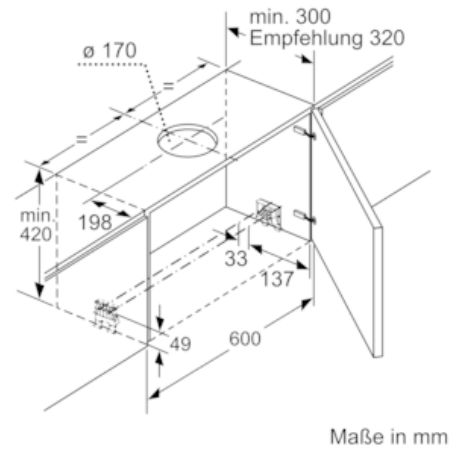

Planungs- und Installationsinformation

- Schnellmontagebefestigung
- Gerätemaße (HxBxT): 426 x 598 x 290 mm
- Einbaumaße (HxBxT): 385 x 524 x 290 mm
- Abluftstutzen Ø 150 mm (Ø 120 mm beiliegend)
- mit Rückstauklappe
- Länge Anschlusskabel: 1.75 m mit Stecker
- ohne Griffleiste (als Sonderzubehör erhältlich)

* Gemäß EU-Regulierung Nr. 65/2014

N 50, Flachschirmhaube, 60 cm, silbermetallic
 D46ED52X1

Maßzeichnungen

N 50, Flachschirmhaube, 60 cm, silbermetallic
D46ED52X1

Maßzeichnungen

Maße in mm