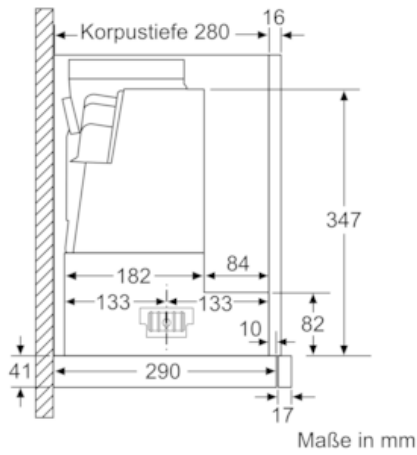

Ausstattung

Technische Daten

Bauart : Auszugsesse
Approbationszertifikate : CE, EAC-Eurasian, VDE
Länge Anschlusskabel (cm) : 175
Nischenmaße (H x B x T) (mm) : 385mm x 524.0mm x 290mm
Mindestabstand zur Kochstelle Elektro : 430
Mindestabstand zur Kochstelle Gas : 650
Nettogewicht (kg) : 10,413
Steuerung : elektronisch
Max. Gebläseleistung-Abluftbetrieb (m³/h) : 399
Gebläseleistung bei Intensivstufe-Umluftbetrieb : 483.0
Max. Gebläseleistung-Umluftbetrieb (m³/h) : 295
Gebläseleistung bei Intensivstufe-Abluftbetrieb (m³/h) : 728
Anzahl der Lampen (Stck) : 2
Schalleistung (dB(A) re 1 pW) : 53
Durchmesser des Abluftstutzens (mm) : 120 / 150
Material des Fettfilters : Edelstahl waschbar
EAN-Nummer : 4242004251125
Anschlusswert (W) : 144
Absicherung (A) : 10
Spannung (V) : 220-240
Frequenz (Hz) : 50; 60
Steckerart : Schuko-/Gardy.m.Erdung
Art der Installation : Integrierbar

Planungs- und Installationsinformation

- Schnellmontagebefestigung
- Gerätemaße (HxBxT): 426 x 598 x 290 mm
- Einbaumaße (HxBxT): 385 x 524 x 290 mm
- Abluftstutzen Ø 150 mm (Ø 120 mm beiliegend)
- mit Rückstauklappe
- Länge Anschlusskabel: 1.75 m mit Stecker
- ohne Griffleiste (als Sonderzubehör erhältlich)

* Gemäß EU-Regulierung Nr. 65/2014

N 50, Flachschirmhaube, 60 cm, silbermetallic
 D46ED52X1

Maßzeichnungen

N 50, Flachschirmhaube, 60 cm, silbermetallic
D46ED52X1

Maßzeichnungen

Maße in mm