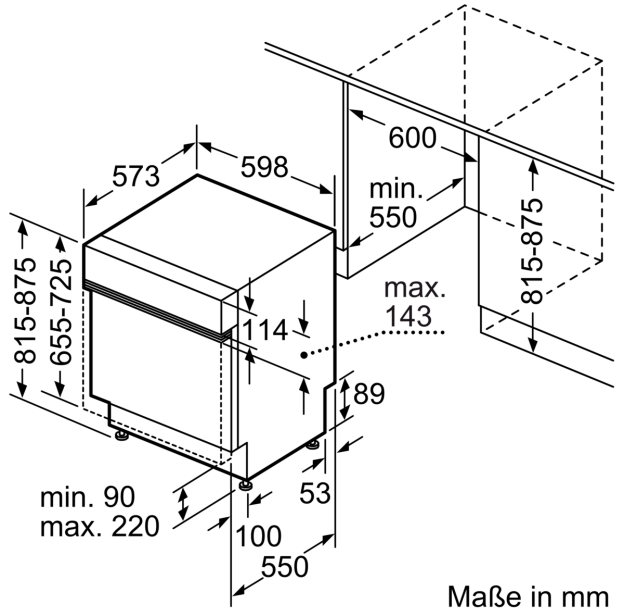

Ausstattung

Technische Daten

Energieeffizienzklasse:	A
Energieverbrauch des eco-Programms pro 100 Betriebszyklen (EU 2017/1369):	54 kWh
Höchste Anzahl von Maßgedecken (EU 2017/1369):	14
Wasserverbrauch in Litern im eco-Programm pro Betriebszyklus (EU 2017/1369):	9.5 l
Programmdauer (EU 2017/1369):	4:55 h
Geräuschwert:	44 dB(A) re 1 pW
Geräusch-Effizienzklasse:	B
Bauform:	Einbau
Höhe der Arbeitsplatte:	0 mm
Abmessungen des Gerätes:	815 x 598 x 573 mm
Min. Nischenmaße für Installation (H x B x T):	815-875 x 600 x 550 mm
Tiefe bei geöffneter Tür (90°):	1150 mm
Höhenverstellbare Füße:	Ja - alle von vorne
Höhenverstellung max.:	60 mm
Verstellbarer Sockel:	Horizontal und Vertikal
Nettogewicht:	43.1 kg
Bruttogewicht:	45.0 kg
Anschlusswert:	2400 W
Absicherung:	10 A
Spannung:	220-240 V
Frequenz:	50; 60 Hz
Länge Anschlusskabel:	175.0 cm
Steckerart:	Schuko-/Gardy mit Erdung
Länge Zulaufschlauch:	165 cm
Länge Ablaufschlauch:	190 cm
EAN-Nummer:	4242003948675
Gerätetyp:	Teilintegrierbar

Maße

- Gerätemaße (H x B x T): 81.5 cm x 59.8 cm x 57.3 cm

¹ auf einer Energieeffizienzklassen-Skala von A bis G

²Energieverbrauch kWh/100 Betriebszyklen (im Programm Eco 50 °C)

³ Wasserverbrauch in Liter pro Betriebszyklus (im Programm Eco 50 °C)

Maßzeichnungen

Maße in mm

△ Steckdose
 () Werte mit Verlängerungssatz

Maße in mm