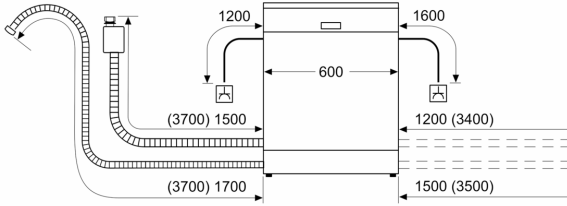

Energieeffizienzklasse:B
 Energieverbrauch des Eco 50°C Programm pro 100 Betriebszyklen:
65 kWh
 Höchste Anzahl von Maßgedecken (EU 2017/1369): 14
 Wasserverbrauch in Litern im eco-Programm pro Betriebszyklus
 (EU 2017/1369): 9.0 l
 Programmdauer (EU 2017/1369): 3:35 h
 Geräuschwert: 40 dB(A) re 1pW
 Geräusch-Effizienzklasse: B
 Bauform: Einbau
 Höhe der Arbeitsplatte: 0 mm
 Abmessung des Gerätes: 815 x 598 x 573 mm
 Min. Nischenmaße für Installation (H x B x T): 815-875 x 600 x 550 mm
 Tiefe bei geöffneter Tür (90°): 1150 mm
 Höhenverstellbare Füße: Ja - alle von vorne
 Höhenverstellung max.: 60 mm
 Verstellbarer Sockel: Horizontal und Vertikal
 Nettogewicht: 47.6 kg
 Bruttogewicht: 49.5 kg
 Anschlusswert: 2400 W
 Absicherung: 10 A
 Spannung: 220-240 V
 Frequenz: 50; 60 Hz
 Reparaturindex: 9.0
 Länge Anschlusskabel: 175.0 cm
 Steckerart: Schuko-/Gardy.m.Erdung
 Länge Zulaufschlauch: 165 cm
 Länge Ablaufschlauch: 190 cm
 EAN-Nummer: 4242004278054
 Gerätetyp: Teilintegriert

- Aqua Stop: eine Neff Garantie bei Wasserschäden - ein Geräteleben lang*
- Tastensperre
- Integrierter Glasschutz
- Salzeinfüllhilfe (Trichter)
- Inkl. Dampfschutz für die Arbeitsplatte
- Gerätemaße (H x B x T): 81.5 cm x 59.8 cm x 57.3 cm

* Garantiebedingungen finden Sie unter <https://www.neff-home.com/de/service/neff-garantien/herstellergarantie>

N 70, GESCHIRRSPÜLER INTEGRIERBAR, 60 CM,
GEBÜRSTETER STAHL
S147ZCS01E

Maße in mm

⚡ Steckdose
() Werte mit Verlängerungssatz