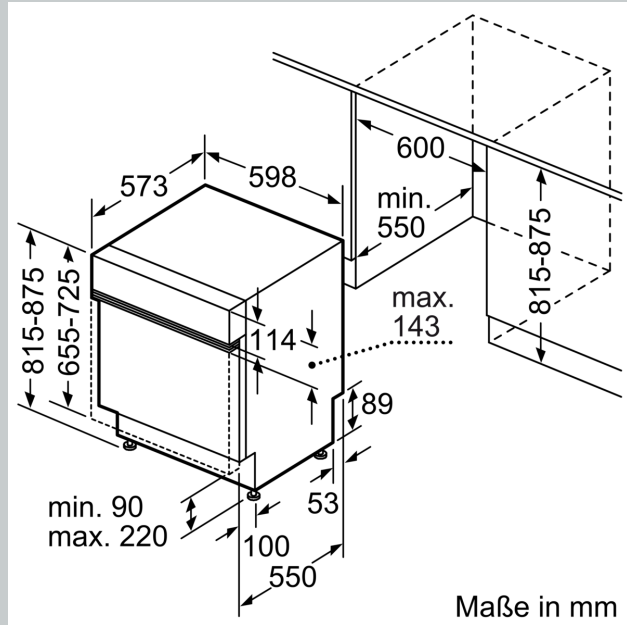

Energieeffizienzklasse:B
 Energieverbrauch des Eco 50°C Programm pro 100 Betriebszyklen:
65 kWh
 Höchste Anzahl von Maßgedecken (EU 2017/1369): 14
 Wasserverbrauch in Litern im eco-Programm pro Betriebszyklus
 (EU 2017/1369): 9.0 l
 Programmdauer (EU 2017/1369): 3:35 h
 Geräuschwert: 40 dB(A) re 1pW
 Geräusch-Effizienzklasse: B
 Bauform: Einbau
 Höhe der Arbeitsplatte: 0 mm
 Abmessung des Gerätes: 815 x 598 x 573 mm
 Min. Nischenmaße für Installation (H x B x T): 815-875 x 600 x 550 mm
 Tiefe bei geöffneter Tür (90°): 1150 mm
 Höhenverstellbare Füße: Ja - alle von vorne
 Höhenverstellung max.: 60 mm
 Verstellbarer Sockel: Horizontal und Vertikal
 Nettogewicht: 47.6 kg
 Bruttogewicht: 49.5 kg
 Anschlusswert: 2400 W
 Absicherung: 10 A
 Spannung: 220-240 V
 Frequenz: 50; 60 Hz
 Reparaturindex: 9.0
 Länge Anschlusskabel: 175.0 cm
 Steckerart: Schuko-/Gardy.m.Erdung
 Länge Zulaufschlauch: 165 cm
 Länge Ablaufschlauch: 190 cm
 EAN-Nummer: 4242004278054
 Gerätetyp: Teilintegriert

- Aqua Stop: eine Neff Garantie bei Wasserschäden - ein Geräteleben lang*
- Tastensperre
- Integrierter Glasschutz
- Salzeinfüllhilfe (Trichter)
- Inkl. Dampfschutz für die Arbeitsplatte
- Gerätemaße (H x B x T): 81.5 cm x 59.8 cm x 57.3 cm

* Garantiebedingungen finden Sie unter <https://www.neff-home.com/de/service/neff-garantien/herstellergarantie>

N 70, GESCHIRRSPÜLER INTEGRIERBAR, 60 CM,
GEBÜRSTETER STAHL
S147ZCS01E

Maße in mm

⚡ Steckdose
() Werte mit Verlängerungssatz

Maße in mm