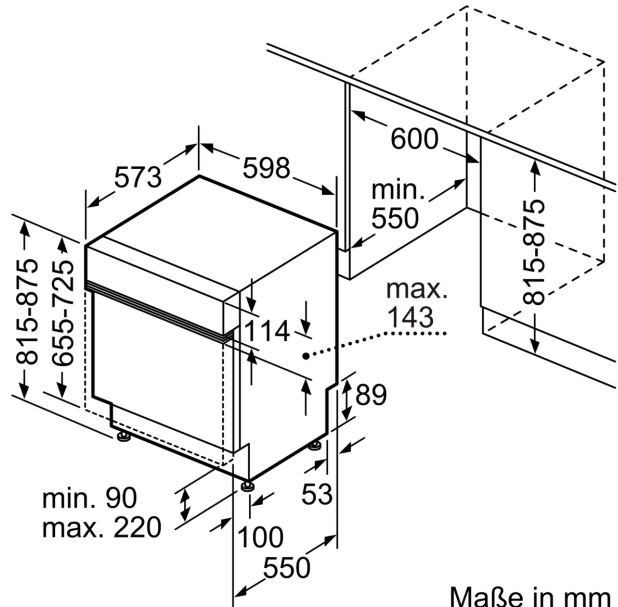

Technische Daten

Energieeffizienzklasse:B
Energieverbrauch des eco-Programms pro 100 Betriebszyklen: 65 kWh
Höchste Anzahl von Maßgedecken: 14
Wasserverbrauch in Litern im eco-Programm pro Betriebszyklus:	9.0 l
Programmdauer: 3:35 h
Luftschallemissionen:40 dB(A) re 1 pW
Luftschallemissionsklasse: B
Bauform: Einbau
Höhe der Arbeitsplatte:0 mm
Abmessungen des Gerätes:815 x 598 x 573 mm
Min. Nischenmaße für Installation (H x B x T):	...815-875 x 600 x 550 mm
Tiefe bei geöffneter Tür (90°):1150 mm
Höhenverstellbare Füße: Ja - alle von vorne
Höhenverstellung max.:60 mm
Verstellbarer Sockel:Horizontal und Vertikal
Nettogewicht:47.1 kg
Bruttogewicht:49.0 kg
Anschlusswert:2400 W
Absicherung: 10 A
Spannung: 220-240 V
Frequenz: 50; 60 Hz
Länge Anschlusskabel: 175.0 cm
Steckerart: Schuko-/Gardy.m.Erdung
Länge Zulaufschlauch: 165 cm
Länge Ablaufschlauch:190 cm
EAN-Nummer: 4242005420643
Gerätetyp: Integrierbar

Maße

- Gerätemaße (H x B x T): 81.5 cm x 59.8 cm x 57.3 cm

¹ auf einer Energieeffizienzklassen-Skala von A bis G

²Energieverbrauch kWh/100 Betriebszyklen (im Programm Eco 50 °C)

³ Wasserverbrauch in Liter pro Betriebszyklus (im Programm Eco 50 °C)

⁴ Programmdauer im Programm Eco 50 °C

* Garantiebedingungen finden Sie unter <https://www.bosch-home.com/de/>

Serie 6, Teilintegrierter Geschirrspüler, 60 cm, Edelstahl SMI6ZCS16E

Maße in mm

⚡ Steckdose
() Werte mit Verlängerungssatz

Maße in mm