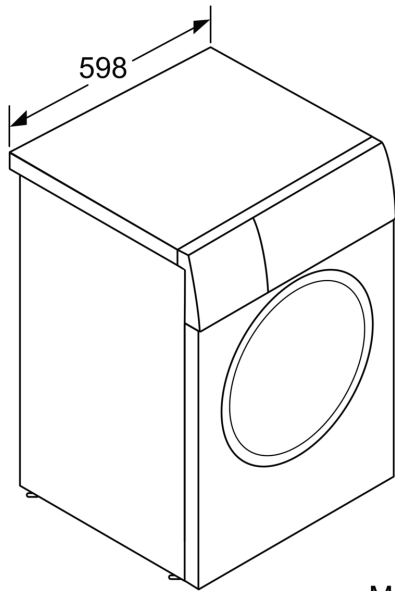

Technische Informationen

- unterschiebbar ab 85 cm Nischenhöhe
- Gerätemaße (H x B): 84.5 cm x 59.8 cm

**Serie 6, Waschmaschine, Frontlader,
9 kg, 1600 U/min.
WGG246Z40**

Maße in mm

Maße in mm