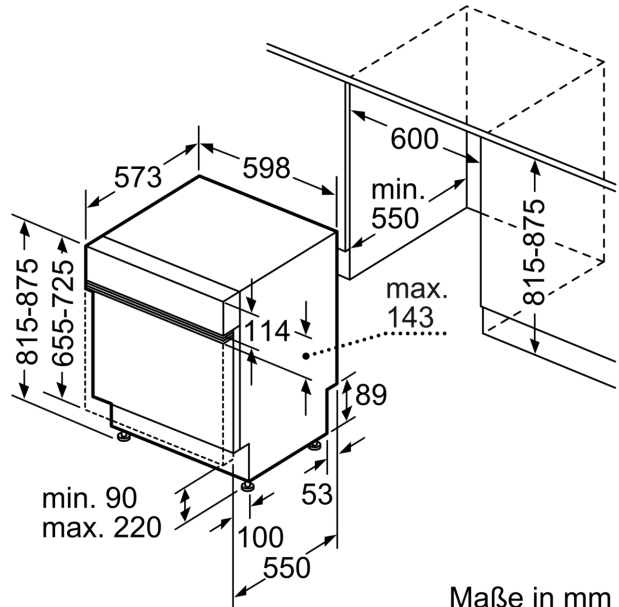

Technische Daten

Energieeffizienzklasse: D
Energieverbrauch des eco-Programms pro 100 Betriebszyklen: 84 kWh
Höchste Anzahl von Maßgedecken: 13
Wasserverbrauch in Litern im eco-Programm pro Betriebszyklus:	9.5 l
Programmdauer: 4:55 h
Luftschallemissionen: 44 dB(A) re 1 pW
Luftschallemissionsklasse: B
Bauform: Einbau
Höhe der Arbeitsplatte: 0 mm
Abmessungen des Gerätes: 815 x 598 x 573 mm
Min. Nischenmaße für Installation (H x B x T):	... 815-875 x 600 x 550 mm
Tiefe bei geöffneter Tür (90°): 1150 mm
Höhenverstellbare Füße: Ja - alle von vorne
Höhenverstellung max.: 60 mm
Verstellbarer Sockel: Horizontal und Vertikal
Nettogewicht: 36.6 kg
Bruttogewicht: 38.5 kg
Anschlusswert: 2400 W
Absicherung: 10 A
Spannung: 220-240 V
Frequenz: 50; 60 Hz
Reparaturindex: 9.1
Länge Anschlusskabel: 175.0 cm
Steckerart: Schuko-/Gardy.m.Erdung
Länge Zulaufschlauch: 165 cm
Länge Ablaufschlauch: 190 cm
EAN-Nummer: 4242005192823
Gerätetyp: Integrierbar

Anzeige und Bedienung

- Home Connect
- Klartext-Beschriftung (englisch)
- Elektronische Restzeit-Anzeige in Minuten
- Startzeitvorwahl: 1-24 Stunden

Sicherheit

- AquaStop mit lebenslanger Garantie
- Tastensperre
- Glasschutz-Technik
- Inkl. Dampfschutz-Blech
- Gerätemaße (H x B x T): 81.5 cm x 59.8 cm x 57.3 cm

**Serie 4, Teilintegrierter
Geschirrspüler, 60 cm, Edelstahl
SMI4HAS48E**

Maße in mm

⏏ Steckdose
() Werte mit Verlängerungssatz

Maße in mm