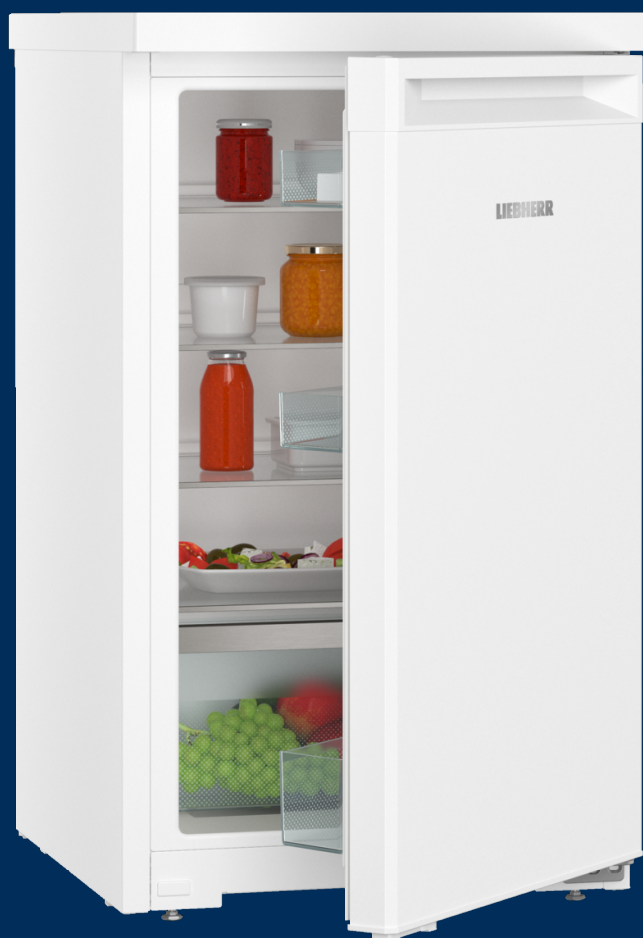

# Rd 1200

Tischkühlschrank

○ Pure

**LIEBHERR**

unterbaufähiges Tischgerät

**LIEBHERR**

# Rd 1200

Tischkühlschrank

○ Pure

← 50 →

Energieeffizienzklasse	
Energieverbrauch Jahr/24 h	71 / 0,194 kWh <sup>1</sup>
Gesamtvolumen	110 l <sup>2</sup>
Geräusch-Schalleistung / Geräusch-Klasse	34 dB(A) / B, SuperSilent
Klimaklasse	SN-T (+10 °C bis +43 °C)
Frequenz / Spannung	50 Hz / 220-240 V~
Anschlusswert	1,2 A
Tür / Seitenwände	Weiß / Weiß
Aussenmaße in cm (H / B / T)	85 / 50 / 60,7 <sup>1</sup>
<b>Steuerung</b>	
Art der Steuerung	TouchControl im Innenraum, Touch-Elektronik
	Digitale Temperaturanzeige
Türalarm	optisch und akustisch
Alarm bei Störung	optisch und akustisch
<b>Kühlteil</b>	
Innentür	Kunststoff Türabsteller mit Flaschenhalter, Eierabsteller
Beleuchtung	LED-Beleuchtung
unterbaufähig	Ja
<b>Ausstattungs-vorteile</b>	
Türanschlag	Wechselbarer Türanschlag
Wechselbare Türdichtung	Ja
EAN-Nr.	4016803094531