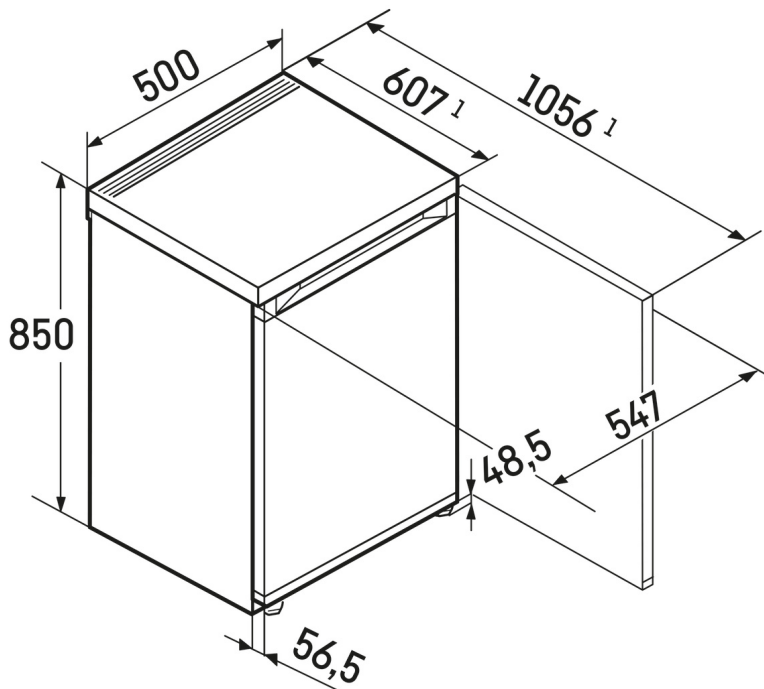

unterbaufähiges Tischgerät Rd 1200

LIEBHERR

Technische Zeichnung

Die Produkte und ihre Details sind zu Werbezwecken inszeniert. Obwohl wir uns bemühen, die Richtigkeit aller Angaben und Informationen in diesem Flyer zu gewährleisten, behält sich Liebherr das Recht vor, Änderungen ohne Vorankündigung vorzunehmen. Soweit die tatsächlichen Geräteabmessungen, -spezifikationen und -leistungen von entscheidender Bedeutung sind, empfehlen wir, die dem jeweiligen Gerät beiliegende Einbauleitung zu prüfen. Liebherr haftet nicht für eventuelle Schäden. (22.12.2023)

[home.liebherr.com](https://www.home.liebherr.com)