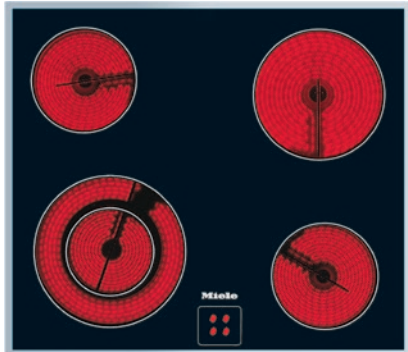

KM 6012

Herdgesteuertes Elektrokochfeld

mit 4 Kochzonen inkl. 1 Vario-Zone für großen Kochkomfort.

- Ansprechendes Design – 574 mm breit mit umlaufendem Rahmen
- Besonders flexibel – 4 Kochzonen inkl. 1 Vario-Zone
- Sicher – Restwärmeanzeige für jede Kochzone

KM 6012

Herdgesteuertes Elektrokochfeld

mit 4 Kochzonen inkl. 1 Vario-Zone für großen Kochkomfort.

EAN-Nr.: 4002514232195 / Materialnummer: 06910440 / Alte Materialnummer: 26601250D

Ausschnittmaße in mm (Breite) bei aufliegendem Einbau	560
Ausschnittmaße in mm (Tiefe) bei aufliegendem Einbau	490
Gewicht in kg	8
Gesamtanschlusswert in kW	6,40-7,00
Spannung in V	230-240
Frequenz in Hz	50-60
<b>Mitgeliefertes Zubehör</b>	
Glasschaber	•
Anschlusskabel	Ja