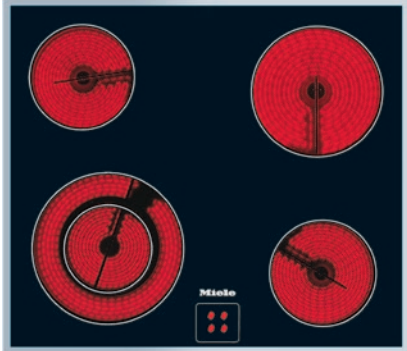

KM 6012

Herdgesteuertes Elektrokochfeld

mit 4 Kochzonen inkl. 1 Vario-Zone für großen Kochkomfort.

- Ansprechendes Design – 574 mm breit mit umlaufendem Rahmen
- Besonders flexibel – 4 Kochzonen inkl. 1 Vario-Zone
- Sicher – Restwärmeanzeige für jede Kochzone

KM 6012

Herdgesteuertes Elektrokochfeld

mit 4 Kochzonen inkl. 1 Vario-Zone für großen Kochkomfort.

EAN-Nr.: 4002514232195 / Materialnummer: 06910440 / Alte Materialnummer: 26601250D

Ausschnittmaße in mm (Breite) bei aufliegendem Einbau	560
Ausschnittmaße in mm (Tiefe) bei aufliegendem Einbau	490
Gewicht in kg	8
Gesamtanschlusswert in kW	6,40-7,00
Spannung in V	230-240
Frequenz in Hz	50-60
<b>Mitgeliefertes Zubehör</b>	
Glasschaber	•
Anschlusskabel	Ja