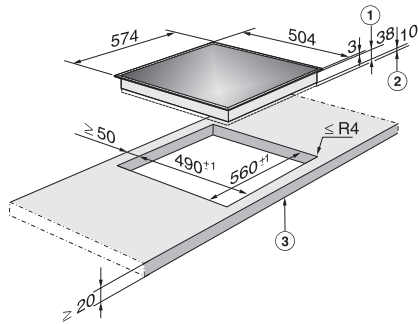

KM 6012

Herdgesteuertes Elektrokochfeld

mit 4 Kochzonen inkl. 1 Vario-Zone für großen Kochkomfort.

EAN-Nr.: 4002514232195 / Materialnummer: 06910440 / Alte Materialnummer: 26601250D

Ausschnittmaße in mm (Breite) bei aufliegendem Einbau	560
Ausschnittmaße in mm (Tiefe) bei aufliegendem Einbau	490
Gewicht in kg	8
Gesamtanschlusswert in kW	6,40-7,00
Spannung in V	230-240
Frequenz in Hz	50-60
<b>Mitgeliefertes Zubehör</b>	
Glasschaber	•
Anschlusskabel	Ja

KM 6012

Herdgesteuertes Elektrokochfeld

mit 4 Kochzonen inkl. 1 Vario-Zone für großen Kochkomfort.

KM6012, KM6013, KM6013LPT (Skizze)

1) Einbau-Höhe, 2) Raum für Befestigungselemente und Leitungszuführung, 3) vorn