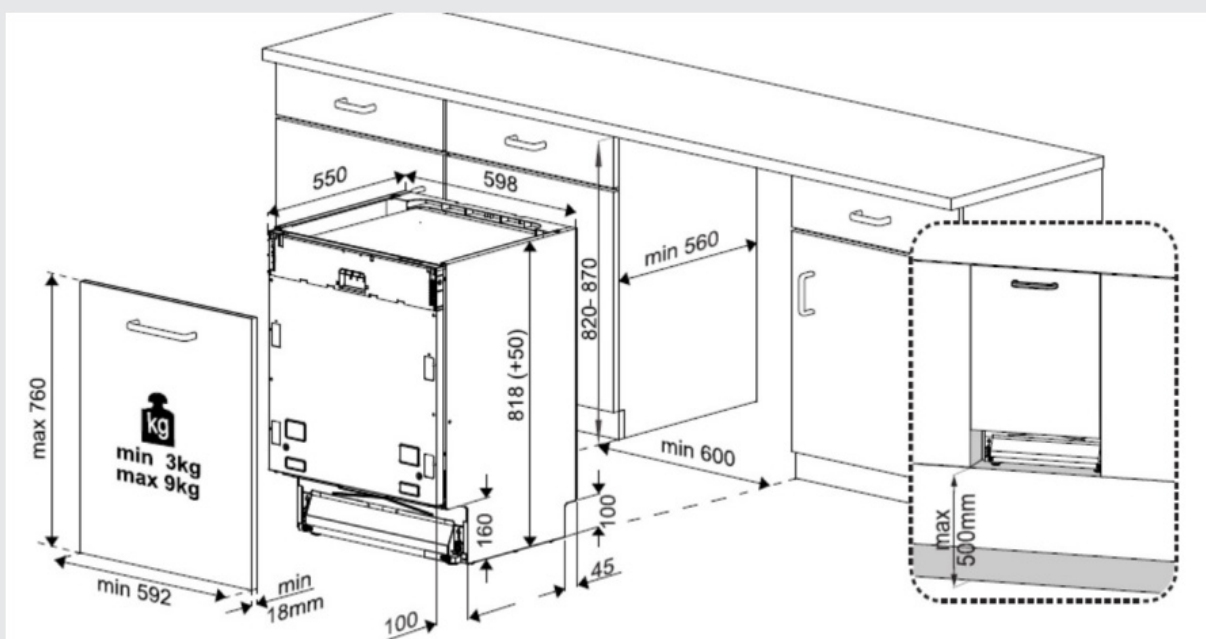

#### Abmessungen

- Gerätemaße, H x B x T in mm: 818 x 598 x 550
- Nischenmaße, H x B x T in mm: 820-870 x 600 x min.560
- Nischenmaße: Die Tiefe ist bei den vollintegrierten Geschirrspülern exklusive Möbelfront.

Glashalter (GentleGlass)	-
Flaschenhalter	-
Backblechhalter	x
Besteckkorb	x
CornerIntense	-
Filter	teilweise Metal
Innenbeleuchtung	-
Lichtindikator auf dem Boden /Active Spot	x
	SICHERHEIT
WaterSafe /Watersafe +	Watersafe+
	TECHNISCHE DATEN
Energieeffizienzklasse (EU-2021)	D
Reinigungsleistungsindex*	1,13
Trocknungsleistungsindex*	1,07
Wasserverbrauch in Litern [pro Betriebszyklus] im Eco-Programm**	9,9
Energieverbrauch in kWh [pro Betriebszyklus] im Eco-Programm**	0,861
Programmdauer* (h:min)	04:05
Luftschallemission* in dB(A) re 1 pW	45
Luftschallemissionsklasse*	C
Spannung (V)	220-240
Anschlusswert (kW) / Frequenz (Hz)	2,1/50
	EINBAU INFORMATIONEN
Dekorplattengewicht (kg)	3,0 - 9,0
Türscharniere	selbstjustierende Scharniere
Höhenverstellbare Füße	x
Hocheinbau	x
Tür Mechanismus	Sliding Door
Nischenhöhe	82-87 cm
	ABMESSUNGEN UND GEWICHT
Gerätemaße ohne Verpackung H x B x T (cm)	81,8 x 59,8 x 55
Gerätemaße mit Verpackung H x B x T (cm)	85,9 x 64,4 x 66,1
Nischenmaße H x B x T (cm)*	82-92 x min. 60 x min. 58
Nettogewicht (kg)	41,9
Bruttogewicht (kg)	44,7
	FARBOPTIONEN
Vollintegriert	x