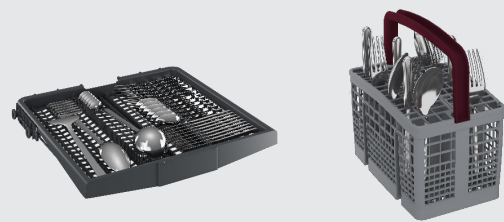

Details

Technische Daten

- Energieeffizienzklasse NEU(2021): D
- Energieverbrauch: 0,861 kWh
- Wasserverbrauch: 9,9 Liter
- Geräuschpegel: 45 dB(A)

Sicherheit

- aquasafe plus

Abmessungen

- Gerätemaße, H x B x T in mm: 818 x 598 x 550
- Nischenmaße, H x B x T in mm: 820-870 x 600 x min.560
- Nischenmaße: Die Tiefe ist bei den vollintegrierten Geschirrspülern exklusive Möbelfront.

Garantieerweiterung

Langlebigkeit und geprüfte Qualität sind wesentliche Faktoren der elektrabregenz-Produkte. Daher sind unsere Geräte von Anfang an mit einer Hersteller-Garantie von 2 Jahren ausgestattet.