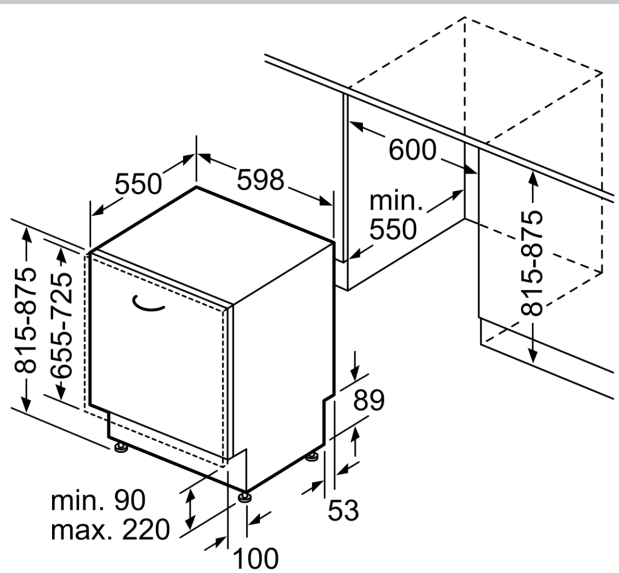

Ausstattung

Technische Daten

Energieeffizienzklasse : C
 Energieverbrauch des eco-Programms pro 100 Betriebszyklen: 75 kWh
 Höchste Anzahl von Maßgedecken: 14
 Wasserverbrauch in Litern im eco-Programm pro Betriebszyklus: 9,5 l
 Programmdauer: 3:55 h
 Luftschallemissionen: 42 dB(A) re 1 pW
 Luftschallemissionsklasse: B
 Bauform: Einbau
 Höhe der Arbeitsplatte: 0 mm
 Abmessungen des Gerätes: 815 x 598 x 550 mm
 Min. Nischenmaße für Installation (H x B x T): 815-875 x 600 x 550 mm
 Tiefe bei geöffneter Tür (90°): 1150 mm
 Höhenverstellbare Füße: Ja - alle von vorne
 Höhenverstellung max.: 60 mm
 Verstellbarer Sockel: Horizontal und Vertikal
 Nettogewicht: 46.2 kg
 Bruttogewicht: 48.0 kg
 Anschlusswert: 2400 W
 Absicherung: 10 A
 Spannung: 220-240 V
 Frequenz: 50; 60 Hz
 Länge Anschlusskabel: 175.0 cm
 Steckerart: Schuko-/Gardy.m.Erdung
 Länge Zulaufschlauch: 165 cm
 Länge Ablaufschlauch: 190 cm
 EAN-Nummer: 4242004253884
 Gerätetyp: Einbau / Vollintegrierbar

Technische Informationen und Zubehör

- Aqua Stop: eine Neff Garantie bei Wasserschäden - ein Geräteleben

lang*

- Integrierter Glasschutz
- Salzeinfüllhilfe (Trichter)
- Inkl. Dampfschutz-Blech
- Gerätemaße (H x B x T): 81.5 cm x 59.8 cm x 55.0 cm

* Garantiebedingungen finden Sie unter <https://www.neff-home.com/de/service/neff-garantien/herstellergarantie>

N 70, GESCHIRRSPÜLER VOLLINTEGRIERBAR, 60
 CM
 S157ZCX35E

Maßzeichnungen

Maße in mm

Maße in mm