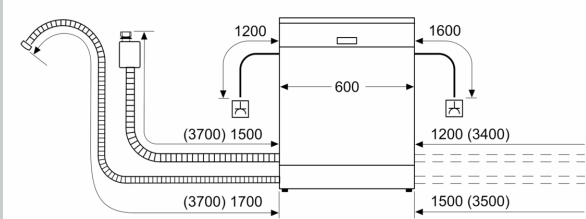

Ausstattung

Technische Daten

Energieeffizienzklasse : C
 Energieverbrauch des eco-Programms pro 100 Betriebszyklen: 75 kWh
 Höchste Anzahl von Maßgedecken: 14
 Wasserverbrauch in Litern im eco-Programm pro Betriebszyklus: 9,5 l
 Programmdauer: 3:55 h
 Luftschallemissionen: 42 dB(A) re 1 pW
 Luftschallemissionsklasse: B
 Bauform: Einbau
 Höhe der Arbeitsplatte: 0 mm
 Abmessungen des Gerätes: 815 x 598 x 550 mm
 Min. Nischenmaße für Installation (H x B x T): 815-875 x 600 x 550 mm
 Tiefe bei geöffneter Tür (90°): 1150 mm
 Höhenverstellbare Füße: Ja - alle von vorne
 Höhenverstellung max.: 60 mm
 Verstellbarer Sockel: Horizontal und Vertikal
 Nettogewicht: 46.2 kg
 Bruttogewicht: 48.0 kg
 Anschlusswert: 2400 W
 Absicherung: 10 A
 Spannung: 220-240 V
 Frequenz: 50; 60 Hz
 Länge Anschlusskabel: 175.0 cm
 Steckerart: Schuko-/Gardy.m.Erdung
 Länge Zulaufschlauch: 165 cm
 Länge Ablaufschlauch: 190 cm
 EAN-Nummer: 4242004253884
 Gerätetyp: Einbau / Vollintegrierbar

Technische Informationen und Zubehör

- Aqua Stop: eine Neff Garantie bei Wasserschäden - ein Geräteleben

lang*

- Integrierter Glasschutz
- Salzeinfüllhilfe (Trichter)
- Inkl. Dampfschutz-Blech
- Gerätemaße (H x B x T): 81.5 cm x 59.8 cm x 55.0 cm

* Garantiebedingungen finden Sie unter <https://www.neff-home.com/de/service/neff-garantien/herstellergarantie>

N 70, GESCHIRRSPÜLER VOLLINTEGRIERBAR, 60
 CM
 S157ZCX35E

Maßzeichnungen

Maße in mm

Maße in mm