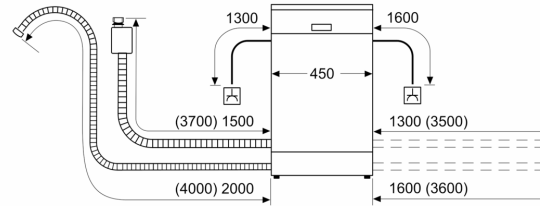

Technische Informationen und Zubehör

- Aqua Stop: eine Neff Garantie bei Wasserschäden - ein Geräteleben lang*
- Integrierter Glasschutz
- Salzeinfüllhilfe (Trichter)
- Inkl. Dampfschutz-Blech

- Gerätemaße (H x B x T): 81.5 cm x 44.8 cm x 55.0 cm

* Garantiebedingungen finden Sie unter <https://www.neff-home.com/de/service/neff-garantien/herstellergarantie>

N 50, GESCHIRRSPÜLER VOLLINTEGRIERBAR, 45
 CM
 S855EKX06E

Maßzeichnungen

Maße in mm

⌚ Steckdose
 () Werte mit Verlängerungssatz