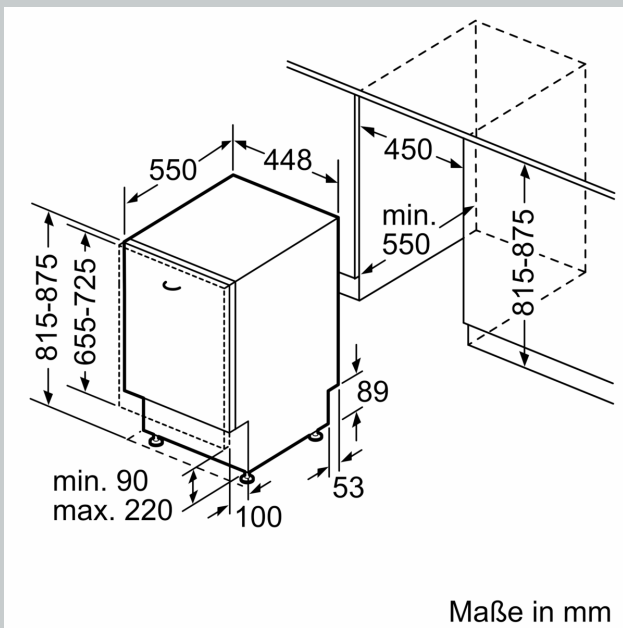

Ausstattung

Technische Daten

Energieeffizienzklasse:C
 Energieverbrauch des eco-Programms pro 100 Betriebszyklen (EU 2017/1369):59 kWh
 Höchste Anzahl von Maßgedecken (EU 2017/1369): 10
 Wasserverbrauch in Litern im eco-Programm pro Betriebszyklus (EU 2017/1369): 8.9 l
 Programmdauer (EU 2017/1369): 3:15 h
 Geräuschwert: 44 dB(A) re 1 pW
 Geräusch-Effizienzklasse: B
 Bauform: Einbau
 Höhe der Arbeitsplatte: 0 mm
 Abmessungen des Gerätes: 815 x 448 x 550 mm
 Min. Nischenmaße für Installation (H x B x T): 815-875 x 450 x 550 mm
 Tiefe bei geöffneter Tür (90°): 1150 mm
 Höhenverstellbare Füße: Ja - alle von vorne
 Höhenverstellung max.: 60 mm
 Verstellbarer Sockel: Horizontal und Vertikal
 Nettogewicht: 28.9 kg
 Bruttogewicht: 30.7 kg
 Anschlusswert: 2400 W
 Absicherung: 10 A
 Spannung: 220-240 V
 Frequenz: 50; 60 Hz
 Länge Anschlusskabel: 175.0 cm
 Steckerart: Schuko-/Gardy.m.Erdung
 Länge Zulaufschlauch: 165 cm
 Länge Ablaufschlauch: 205 cm
 EAN-Nummer: 4242004275947
 Gerätetyp: Einbau / Vollintegrierbar

Technische Informationen und Zubehör

- Aqua Stop: eine Neff Garantie bei Wasserschäden - ein Geräteleben lang*
- Integrierter Glasschutz
- Salzeinfüllhilfe (Trichter)
- Inkl. Dampfschutz-Blech

- Gerätemaße (H x B x T): 81.5 cm x 44.8 cm x 55.0 cm

* Garantiebedingungen finden Sie unter <https://www.neff-home.com/de/service/neff-garantien/herstellergarantie>

N 50, GESCHIRRSPÜLER VOLLINTEGRIERBAR, 45
 CM
 S855EKX06E

Maßzeichnungen

Maße in mm

⌚ Steckdose
 () Werte mit Verlängerungssatz