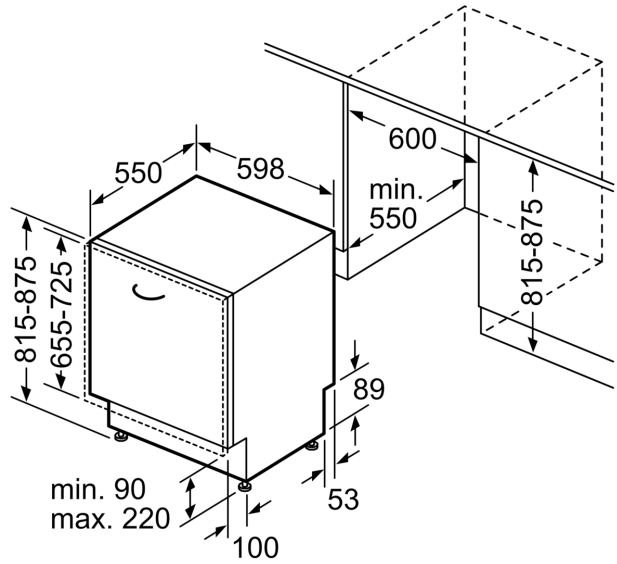

Technische Daten

Energieeffizienzklasse: D
Energieverbrauch des eco-Programms pro 100 Betriebszyklen: 84 kWh
Höchste Anzahl von Maßgedecken: 13
Wasserverbrauch in Litern im eco-Programm pro Betriebszyklus:	9.5 l
Programmdauer: 4:55 h
Luftschallemissionen: 44 dB(A) re 1 pW
Luftschallemissionsklasse: B
Bauform: Einbau
Höhe der Arbeitsplatte: 0 mm
Abmessungen des Gerätes: 815 x 598 x 550 mm
Min. Nischenmaße für Installation (H x B x T):	... 815-875 x 600 x 550 mm
Tiefe bei geöffneter Tür (90°): 1150 mm
Höhenverstellbare Füße: Ja - alle von vorne
Höhenverstellung max.: 60 mm
Verstellbarer Sockel: Horizontal und Vertikal
Nettogewicht: 34.6 kg
Bruttogewicht: 36.5 kg
Anschlusswert: 2400 W
Absicherung: 10 A
Spannung: 220-240 V
Frequenz: 50; 60 Hz
Reparaturindex: 9.1
Länge Anschlusskabel: 175.0 cm
Steckerart: Schuko-/Gardy.m.Erdung
Länge Zulaufschlauch: 165 cm
Länge Ablaufschlauch: 190 cm
EAN-Nummer: 4242005189779
Gerätetyp: Einbau / Vollintegrierbar

Technische Informationen

- Gerätemaße (H x B x T): 81.5 cm x 59.8 cm x 55.0 cm

¹ auf einer Energieeffizienzklassen-Skala von A bis G

² Energieverbrauch kWh/100 Betriebszyklen (im Programm Eco 50 °C)

**Serie 4, Vollintegrierter
Geschirrspüler, 60 cm
SMV4HAX48E**

Maße in mm

⚡ Steckdose
() Werte mit Verlängerungssatz

Maße in mm