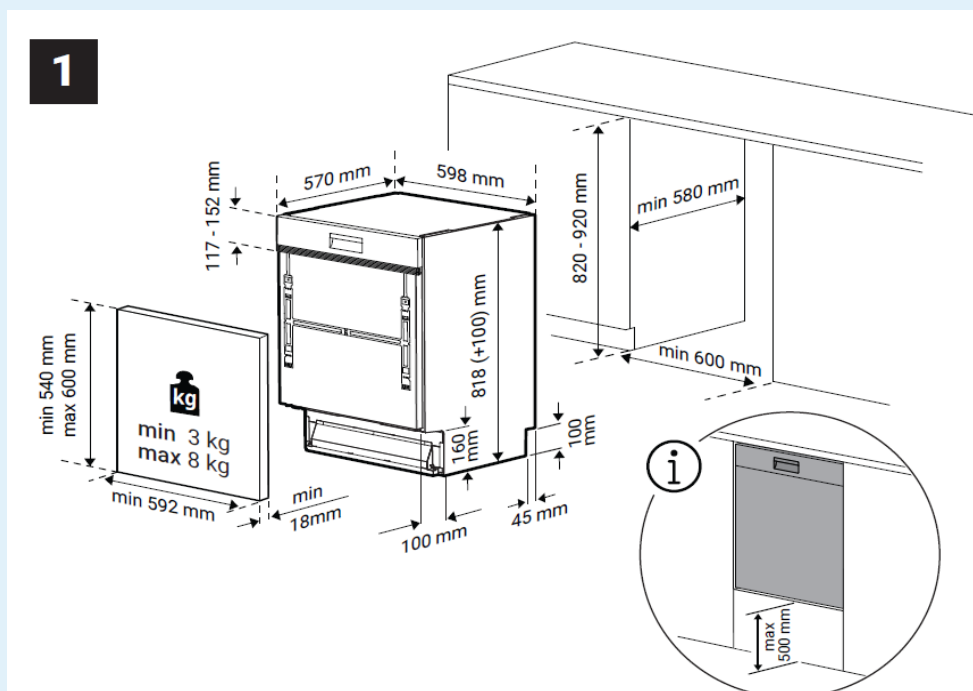

EINBAU INFORMATIONEN

Dekorplattengewicht (kg)	3,0 - 8,0
Türscharniere	selbstjustierende Scharniere
Höhenverstellbare Füße	x
Hocheinbau	x
Tür Mechanismus	Standard

ABMESSUNGEN UND GEWICHT

Gerätemaße ohne Verpackung H x B x T	81,8 x 59,8 x 57 cm
Gerätemaße mit Verpackung H x B x T	85,9 x 64,4 x 66,1 cm
Nischenmaße H x B x T	82-92 x min. 60 x min. 58 cm
Nettogewicht (kg)	38,2
Bruttogewicht (kg)	41

* Geräte Tiefe 57 cm: inklusive Bedienblende

**Nischen Tiefe 58 cm: inklusive Bedienblende