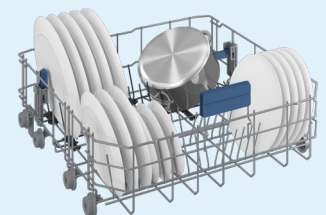

DSN 28440 X

Einbaugeschirrspüler

Energieeffizienz-
klasse C

CornerIntense

Watersafe+

30 Minuten
Kurzprogramm

Halbe Beladung

Highlight

CornerIntense

Modelle mit CornerIntense bieten immer optimale Ergebnisse. Der Sprüharm im Unterkorb hat drei statt zwei Arme und bewegt sich dadurch nicht wie bei herkömmlichen Geschirrspülern kreisförmig, sondern in rechteckigen Bahnen. Dadurch wird auch stark verschmutztes gründlich gereinigt.

Details

Produkteigenschaften

Teilintegrierter Geschirrspüler

60 cm, 14 MG, LC Anzeige

Edelstahl

Programme

- 8 Programme: Auto, AquaFlex, Intensive 70, Eco 50, Delicate 40, Quick&Shine, Mini 30, Vorspülen
- Zuwählbar: Hygiene Intense, SteamGloss, TrayWash, Schnell+

Innenraumausstattung

- Höhenverstellbarer Oberkorb, Höhenverstellbarer Tassenabsteller, Umlegbare Tellerhalter im Oberkorb und Unterkorb, Backblechhalter, Messerablage, Verschiebbarer Besteckkorb
- CornerIntense Sprüharm
- SelfDry: Automatische Türöffnung am Programmende