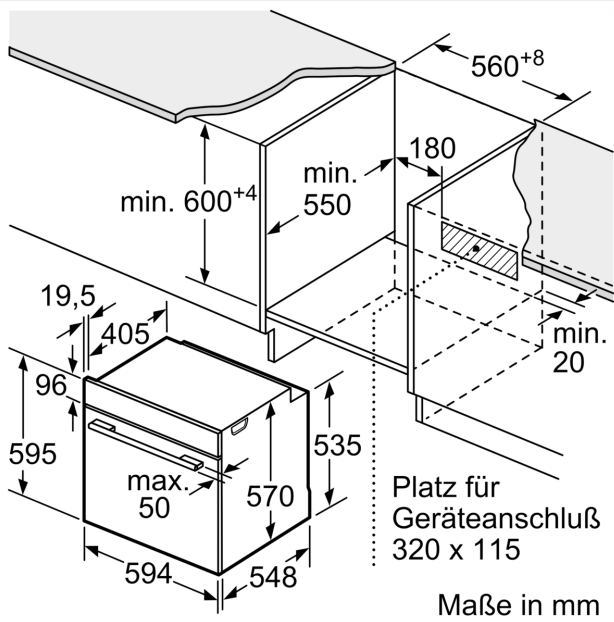

### Maße

- Gerätemaße (HxBxT): 595 x 594 x 548mm
- Nischenmaße (HxBxT): 604 mm x 560 mm x 550 mm
- „Maße und Einbauhinweise zu diesem Gerät gemäß technischer Zeichnung beachten“

**iQ300, Einbau-Herd, 60 x 60 cm,  
Edelstahl  
HE273ABS4**