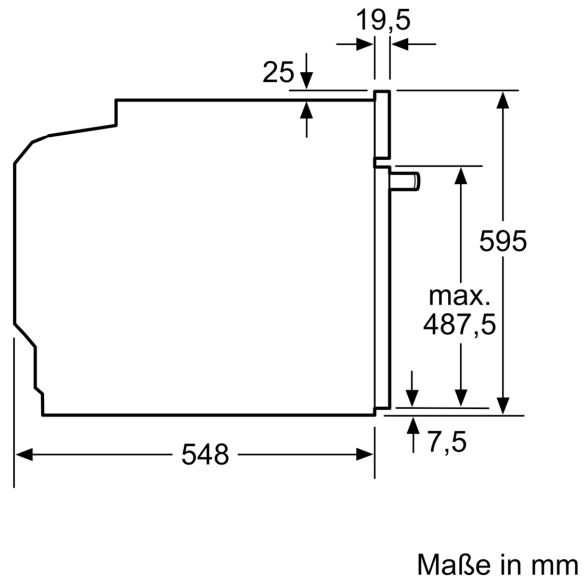

### Technische Info

- Nur zur Kombination mit einem Induktionskochfeld.
- Nennspannung: 220 - 240 V
- Gesamtanschlusswert Elektro: 11.4 kW
- Energieeffizienzklasse (gem. EU Nr. 65/2014): A+(auf einer Energieeffizienzklassen-Skala von A+++ bis D)
- Energieverbrauch pro Zyklus im konventionellen Modus:0.94 kWh
- Energieverbrauch pro Zyklus im Umluft-Modus:0.69 kWh
- Zahl der Garräume: 1 Wärmequelle: elektrisch

### Maße

- Gerätemaße (HxBxT): 595 x 594 x 548mm
- Nischenmaße (HxBxT): 604 mm x 560 mm x 550 mm
- „Maße und Einbauhinweise zu diesem Gerät gemäß technischer Zeichnung beachten“

**iQ300, Einbau-Herd, 60 x 60 cm,  
Edelstahl  
HE273ABS4**